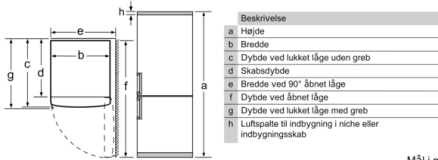

Serie | 4, Køle-/fryseskab, 186 x 60 cm, hvid KGN36VW36

Apparatnavn	a	b	c	d	e	f	g	h
KGN36 (indfældet greb)	1860	600	660	590	600	1210	660	12
KGN36 (udvendigt greb)	1860	600	660	590	640	1210	700	12

Mål i mm