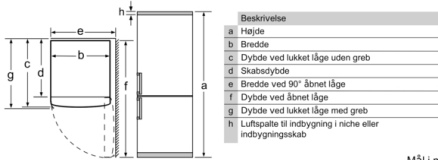

Serie | 4, Køle-/fryseskab, 186 x 60 cm, hvid KGN36VW35

Apparatnavn	a	b	c	d	e	f	g	h
KGN36 (indfældet greb)	1860	600	660	590	600	1210	660	12
KGN36 (udvendigt greb)	1860	600	660	590	640	1210	700	12

Mål i mm