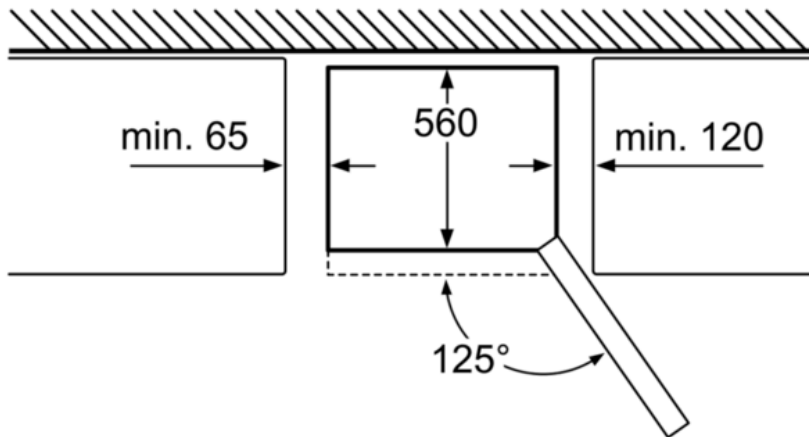

Køleafdeling

- Nettoindhold køl: 219 l
- MultiAirflow system, skaber en jævn temperatur i hele køledelen
- AirFreshFilter neutraliserer uønsket lugt
- SuperCooling med automatisk tilbagestilling
- 3 hylde af sikkerhedsglas, heraf 2 højdejusterbare
- Interiør med rustfrie detaljer
- 1 VitaFresh plus skuffe på teleskopskinner med fugtighedsregulering: holder frugt og grønt frisk og vitaminrig op til dobbelt så lang tid.
- 1 VitaFresh ◀0°C▶ skuffe: kød og fisk holder sig frisk i længere tid.
- Alle skuffer er på teleskopskinner
- Forkromet flaskeholder
- LED-belysning, effektiv belysning med lang holdbarhed

Mål i mm