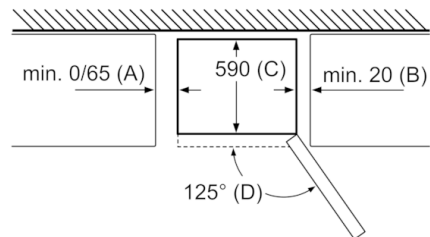

Teknisk information

- højrehængt, vendbar
- Højdejusterbare fødder foran, hjul bagtil
- Dybden på skabet kan mindskes med 10 mm, ved at fjerne de lange afstandsstykker bag på skabet. Det giver et min. indbygningsmål på 59,5 cm

Serie | 2, Køle-/fryseskab, 186 x 60 cm, hvid KGN36NW30

Apparatnavn	a	b	c	d	e	f	g	h
KGN36 (indfældet greb)	1860	600	660	590	600	1210	660	12
KGN36 (udvendigt greb)	1860	600	660	590	640	1210	700	12

Mål i mm

Apparatnavn	A	B	C	D
KGN33, 36, 39, 46, 49	0/65	20	590	125
KGF39, 49	0/65	20	590	125

Mål A:

På modeller med lodret integrerede greb kræves en minimumafstand på 65 mm af hensyn til en behagelig åbning.

Mål i mm