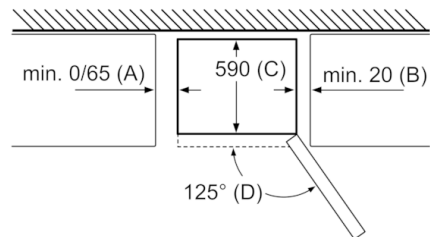

Teknisk information

- højrehængt, vendbar
- Højdejusterbare fødder foran, hjul bagtil
- Dybden på skabet kan mindskes med 10 mm, ved at fjerne de lange afstandsstykker bag på skabet. Det giver et min. indbygningsmål på 59,5 cm

Serie | 2, Køle-/fryseskab, 186 x 60 cm, inox-look KGN36NL30

Apparatnavn	a	b	c	d	e	f	g	h
KGN36 (indfældet greb)	1860	600	660	590	600	1210	660	12
KGN36 (udvendigt greb)	1860	600	660	590	640	1210	700	12

Mål i mm

Apparatnavn	A	B	C	D
KGN33, 36, 39, 46, 49	0/65	20	590	125
KGF39, 49	0/65	20	590	125

Mål A:

På modeller med lodret integrerede greb kræves en minimumafstand på 65 mm af hensyn til en behagelig åbning.

Mål i mm