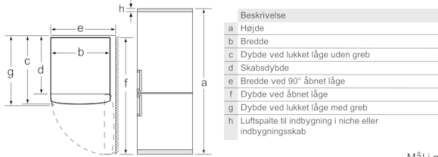

Køleafdeling

- Nettovolumen: 214 l
- VitaFresh-skuffe, holder frugt og grønt frisk længere
- 4 hylde af sikkerhedsglas heraf 2 højdejusterbare

Fryser

- **** fryser: 105 l nettoindhold
- NoFrost - aldrig mere afrimning
- Superfrys til hurtig frysning af madvarer med automatisk deaktivering
- Indfrysningsskapacitet: 14 kg pr. døgn
- Opbevaringstid ved strømafbrydelse: 16 timer
- 3 transparente fryseskuffer

Teknisk information

- højrehængt, vendbar
- Højdejusterbare fødder foran, hjul bagtil

Serie | 4, Køle-/fryseskab, 186 x 60 cm, inox-look KGN34VL35

Apparatnavn	a	b	c	d	e	f	g	h
KGN34 (indfældet greb)	1860	600	660	590	600	1210	660	12
KGN34 (udvendigt greb)	1860	600	660	590	640	1210	700	12