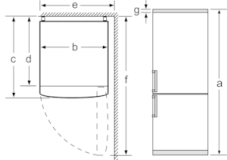

Køleafdeling

- Nettovolumen: 192 l
- MultiBox: grønsagsskuffe med bølget bund, beskytter frugt og grønt mod kondens
- 3 hylde af sikkerhedsglas heraf 2 højdejusterbare

Fryser

- **** fryser: 87 l nettoindhold
- NoFrost - aldrig mere afrimning
- Superfrys med automatisk tilbagestilling til ekstra hurtig nedfrysning af ferskvarer
- Indfrysningsskapacitet: 11 kg pr. døgn
- Opbevaringstid ved strømafbrydelse: 19 timer

Teknisk information

- højrehængt, vendbar
- Højdejusterbare fødder foran, hjul bagtil
- Dybden på skabet kan mindskes med 10 mm, ved at fjerne de lange afstandsstykker bag på skabet. Det giver et min. indbygningsmål på 59,5 cm

Serie | 2, Køle-/fryseskab, 176 x 60 cm, hvid KGN33NW30

Apparatnavn	a	b	c	d	e	f	g
KGN33 (integreret greb)	1760	600	660	590	600	1210	12

Beskrivelse
a Højde
b Bredde
c Dybde ved lukket låge uden greb
d Skabsdybde
e Bredde ved 90° åbnet låge
f Dybde ved åbnet låge
g Luftspalte til indbygning i udskæring eller indbygningsskab

Mål i mm

Apparatnavn	A	B	C	D
KGN33, 36, 39, 46, 49	0/65	20	590	125
KGF39, 49	0/65	20	590	125

Mål A:
På modeller med lodret integrerede greb kræves en minimumafstand på 65 mm af hensyn til en behagelig åbning.