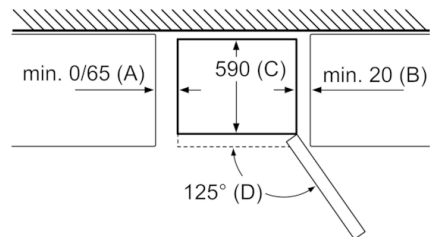

Teknisk information

- højrehængt, vendbar
- Højdejusterbare fødder foran, hjul bagtil
- Dybden på skabet kan mindskes med 10 mm, ved at fjerne de lange afstandsstykker bag på skabet. Det giver et min. indbygningsmål på 59,5 cm

Serie | 2, Køle-/fryseskab, 176 x 60 cm, hvid KGN33NW30

Apparatnavn	a	b	c	d	e	f	g
KGN33 (integreret greb)	1760	600	660	590	600	1210	12

Beskrivelse
a Højde
b Bredde
c Dybde ved lukket låge uden greb
d Skabsdybde
e Bredde ved 90° åbnet låge
f Dybde ved åbnet låge
g Luftspalte til indbygning i udskæring eller indbygningsskab

Mål i mm

Apparatnavn	A	B	C	D
KGN33, 36, 39, 46, 49	0/65	20	590	125
KGF39, 49	0/65	20	590	125

Mål A:
På modeller med lodret integrerede greb kræves en minimumafstand på 65 mm af hensyn til en behagelig åbning.