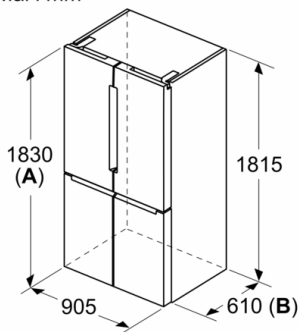

**Serie | 6, Fritstående køl/frys, 183 x 91 cm,
inox-easyclean
KFN96APEA**

Mål i mm