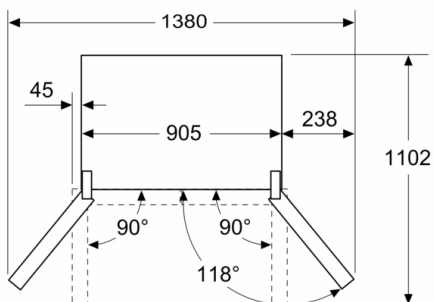

Mål i mm

- A:** Fronten kan justeres fra 1830 til 1847, når de forreste indstillingsfødder stilles til maksimal længde
B: Tilføj 25 til faste afstandsstykker på bagside

Mål i mm

- A:** Fronten kan justeres fra 1830 til 1847, når de forreste indstillingsfødder stilles til maksimal længde

Mål i mm

Mål i mm