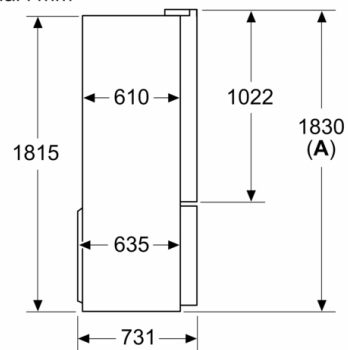

Fryser

- 6 transparente fryseskuffer
- Isterningbakke - nem opfyldning og altid is klar
- No Frost

Mål

- Mål: H 183 x B 91 x D 73 cm

Teknisk information

- 4 hjul gør transporten enklere, 3 af dem kan højdejusteres.
- Spænding: 220 - 240 V

Mål i mm

- A:** Fronten kan justeres fra 1830 til 1847, når de forreste indstillingsfødder stilles til maksimal længde
B: Tilføj 25 til faste afstandsstykker på bagside

Mål i mm

- A:** Fronten kan justeres fra 1830 til 1847, når de forreste indstillingsfødder stilles til maksimal længde

Mål i mm

Mål i mm