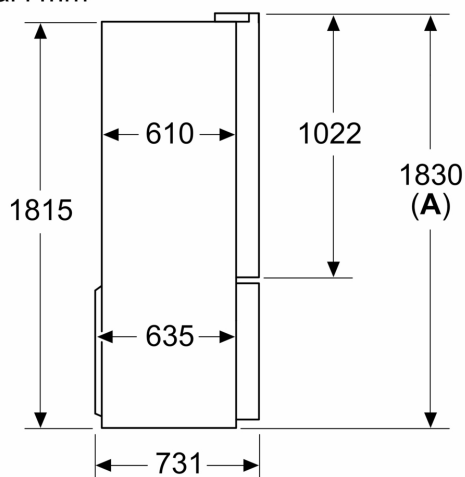

Teknisk information

- 4 hjul under skabet
- Klimaklasse: SN-T
- Spænding: 220 - 240 V
- Længde på strømkabel: 240 cm

Mål

- Mål: H 183 x B 91 x D 73 cm

Tilbehør:

- Æggebakke

Serie 6, Fritstående køl/frys, 183 x 90.5 cm, Fingeraftryk afvisende børstet stål KFI96APEA

Mål i mm

A: Fronten kan justeres fra 1830–1847 mm ved maksimal forlængelse af de forreste justeringsfødder

Mål i mm

Mål i mm

A	a	b
≤ 600	0	0
600 < A ≤ 650	45	45
650 < A ≤ 700	60	60
> 700	239	239

A: Skabs- eller bordpladedybde
B: Væg
 Skuffer kan trækkes ud og tages ud, når døren er åbnet til 90°

Mål i mm

A: Fronten kan justeres fra 1830–1847 mm ved maksimal forlængelse af de forreste justeringsfødder
B: Læg 25 mm til ved faste afstandsstykker på bagside