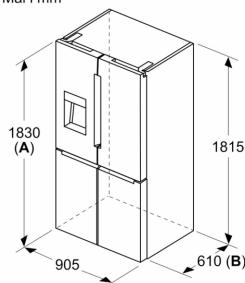

A: Fronten kan justeres fra 1830–1847 mm ved maksimal forlængelse af de forreste justeringsfødder
B: Læg 25 mm til ved faste afstandsstykker på bagside