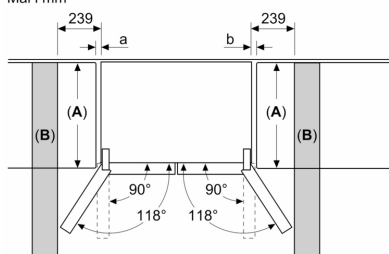

Mål i mm

A: Fronten kan justeres fra 1830–1847 mm ved maksimal forlængelse af de forreste justeringsfødder

Mål i mm

Mål i mm

A	a	b
≤ 600	0	0
600 < A ≤ 650	45	45
650 < A ≤ 700	60	60
> 700	239	239

A: Skabs- eller bordpladedybde
B: Væg
 Skuffer kan trækkes ud og tages ud, når døren er åbnet til 90°

Mål i mm

A: Fronten kan justeres fra 1830–1847 mm ved maksimal forlængelse af de forreste justeringsfødder
B: Læg 25 mm til ved faste afstandsstykker på bagside