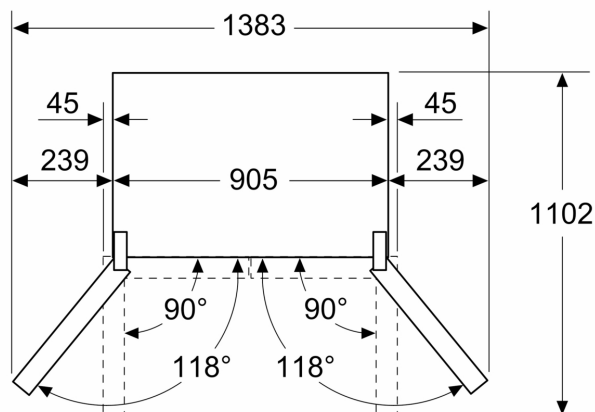

Teknisk information

- 4 hjul under skabet
- Klimaklasse: SN-T
- Spænding: 220 - 240 V
- Længde på strømkabel: 240 cm

Mål

- Mål: H 183 x B 91 x D 73 cm

Tilbehør:

- Æggebakke

Serie 6, Fritstående køl/frys, 183 x 90.5 cm, Fingeraftryk afvisende børstet stål KFI96APEA

Mål i mm

A: Fronten kan justeres fra 1830–1847 mm ved maksimal forlængelse af de forreste justeringsfødder

Mål i mm

Mål i mm

A	a	b
≤ 600	0	0
600 < A ≤ 650	45	45
650 < A ≤ 700	60	60
> 700	239	239

A: Skabs- eller bordpladedybde
B: Væg
 Skuffer kan trækkes ud og tages ud, når døren er åbnet til 90°

Mål i mm

A: Fronten kan justeres fra 1830–1847 mm ved maksimal forlængelse af de forreste justeringsfødder
B: Læg 25 mm til ved faste afstandsstykker på bagside