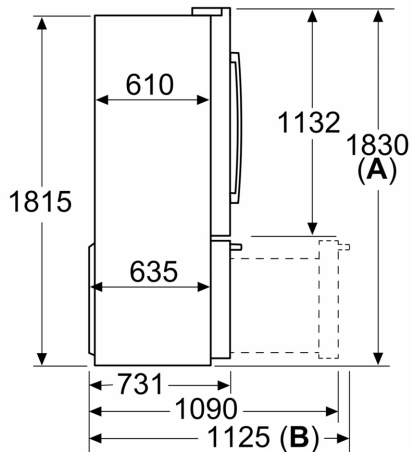

### Mål

- Mål: H 183 x B 91 x D 71 cm

### Fryser

**Serie 8, Fritstående køl/frys, 183 x 90.5 cm, Fingeraftryk afvisende børstet stål KFF96PIEP**

Mål i mm

- A:** Fronten kan justeres fra 1830 til 1847, når de forreste indstillingsfødder stilles til maksimal længde  
**B:** Med håndtag

Mål i mm

- A:** Fronten kan justeres fra 1830 til 1847, når de forreste indstillingsfødder stilles til maksimal længde  
**B:** Tilføj 25 til faste afstandsstykker på bagside  
**C:** Position for vandtilslutning