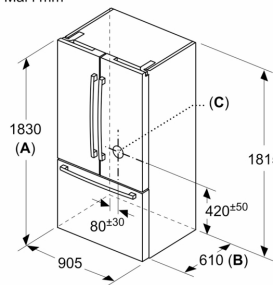

### Mål

- Mål: H 183 x B 91 x D 71 cm

### Fryser

**Serie 8, Fritstående køl/frys, 183 x 90.5 cm, Fingeraftryk afvisende børstet stål KFF96PIEP**

Mål i mm

- A:** Fronten kan justeres fra 1830 til 1847, når de forreste indstillingsfødder stilles til maksimal længde  
**B:** Med håndtag

Mål i mm

- A:** Fronten kan justeres fra 1830 til 1847, når de forreste indstillingsfødder stilles til maksimal længde  
**B:** Tilføj 25 til faste afstandsstykker på bagside  
**C:** Position for vandtilslutning

Mål i mm

Mål i mm

A	a	b
≤ 600	3	3
600 < A ≤ 650	45	45
650 < A ≤ 700	60	60
> 700	268	268

**A:** Skabs- eller bordpladedybde

**B:** Væg  
 Skuffer kan trækkes ud og tages ud, når døren er åbnet til 90°