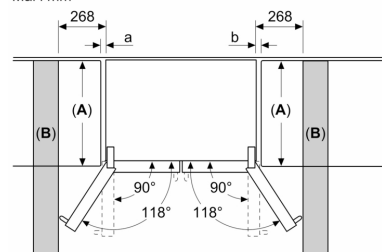

### Mål

- Mål: H 183 x B 91 x D 71 cm

Mål i mm

- A:** Fronten kan justeres fra 1830 til 1847, når de forreste indstillingsfødder stilles til maksimal længde  
**B:** Tilføj 25 til faste afstandsstykker på bagside  
**C:** Position for vandtilslutning

Mål i mm

Mål i mm

A	a	b
≤ 600	3	3
600 < A ≤ 650	45	45
650 < A ≤ 700	60	60
> 700	268	268

**A:** Skabs- eller bordpladedybde

**B:** Væg  
 Skuffer kan trækkes ud og tages ud, når døren er åbnet til 90°