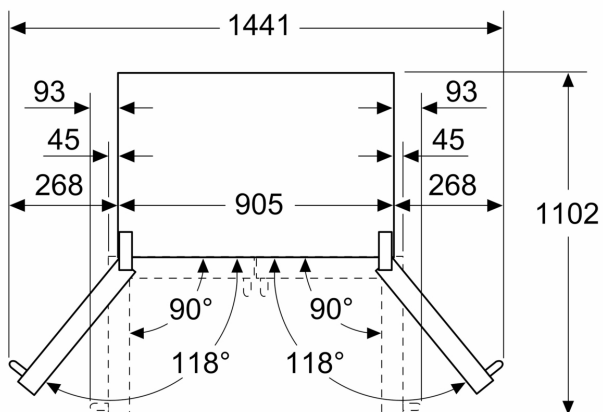

### Mål

- Mål: H 183 x B 91 x D 71 cm

### Fryser

**Serie 8, Fritstående køl/frys, 183 x 90.5 cm, Fingeraftryk afvisende børstet stål KFF96PIEP**

Mål i mm

- A:** Fronten kan justeres fra 1830 til 1847, når de forreste indstillingsfødder stilles til maksimal længde  
**B:** Med håndtag

Mål i mm

- A:** Fronten kan justeres fra 1830 til 1847, når de forreste indstillingsfødder stilles til maksimal længde  
**B:** Tilføj 25 til faste afstandsstykker på bagside  
**C:** Position for vandtilslutning

Mål i mm

Mål i mm

A	a	b
≤ 600	3	3
600 < A ≤ 650	45	45
650 < A ≤ 700	60	60
> 700	268	268

**A:** Skabs- eller bordpladedybde

**B:** Væg  
 Skuffer kan trækkes ud og tages ud, når døren er åbnet til 90°