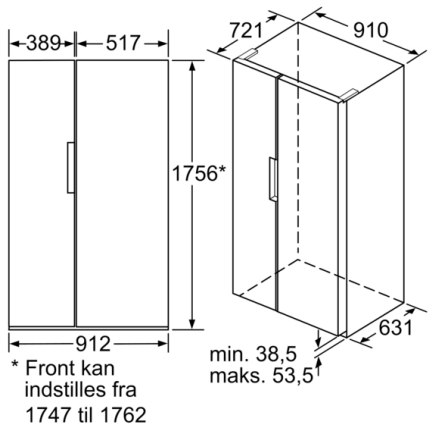

Teknisk data

Installation : Fritstående

Mulighed for deklade : Ikke muligt

Højde : 1756 mm

Bredde på produktet : 912 mm

Dybde på produkt : 732 mm

Nettovægt : 139,729 kg

Tilslutningseffekt : 190 W

Køleafdeling

- Nettovolumen: 375 l
- SuperCooling med automatisk tilbagestilling
- 1 VitaFresh plus skuffe på teleskopskinner med fugtighedsregulering: holder frugt og grønt frisk og vitaminrig op til dobbelt så lang tid.
1 MultiBox på teleskopskinner: gennemsigtig skuffe med bølget bund - perfekt til opbevaring af frugt og grønt
- 4 hylde af sikkerhedsglas heraf 3 højdejusterbare, 1 EasyLift hylde, udtrækkelig hylde af sikkerhedsglas, ikke delt

Teknisk information

- Hjul for- og bagtil

**Serie | 8, 175.6 x 91.2 cm, sort
KAN92LB35**

Mål i mm

Mål i mm

Mål i mm