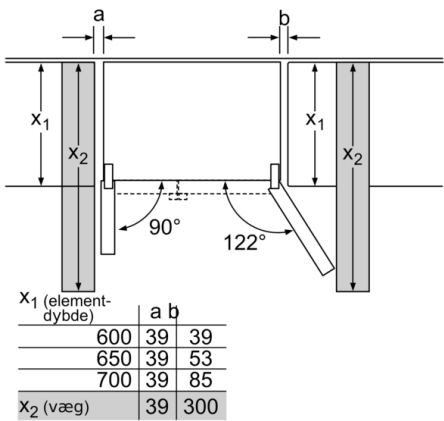

Teknisk information

- Hjul for- og bagtil

**Serie | 8, 175.6 x 91.2 cm, sort
KAN92LB35**

Mål i mm

Mål i mm

Mål i mm