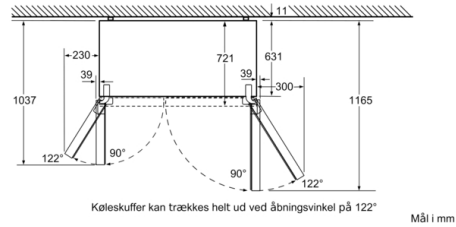

Teknisk data

Installation : Fritstående

Mulighed for deklade : Ikke muligt

Højde : 1756 mm

Bredde på produktet : 912 mm

Dybde på produkt : 732 mm

Nettovægt : 139,729 kg

Tilslutningseffekt : 190 W

Teknisk information

- Hjul for- og bagtil

**Serie | 8, 175.6 x 91.2 cm, sort
KAN92LB35**

Mål i mm

Mål i mm

Mål i mm