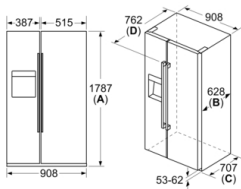

Fryser

- 2 transparente fryseskuffer
- antal hylder i fryser: 3 hylder i sikkerhedsglas, deraf 0 stk højdejusterbare

**Serie | 6, Amerikanerskab, 178.7 x 90.8 cm,
Stål med EasyClean
KAI93AIEP**

Mål i mm

Specifikation	
A	Forsiden kan indstilles fra 1783 til 1792
B	Skabsdybde
C	Dybde inkl. låge uden greb
D	Dybde inkl. låge med greb

Mål i mm