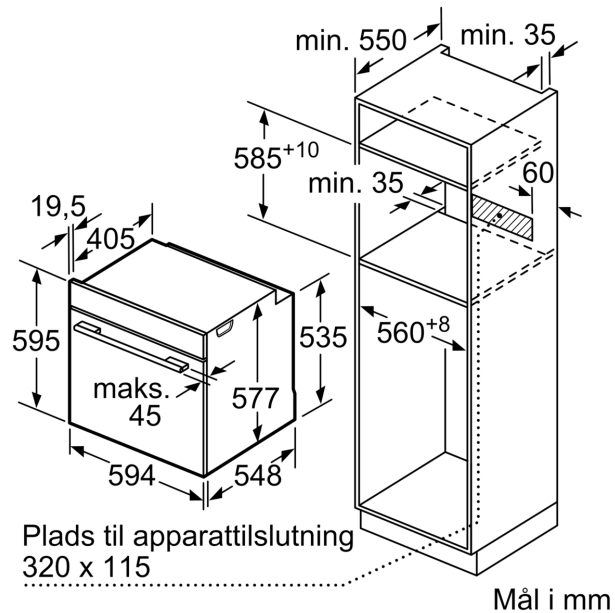

**Serie 8, dampovn til indbygning, 60 x 60 cm, Rustfrit stål
HSG636ES1**