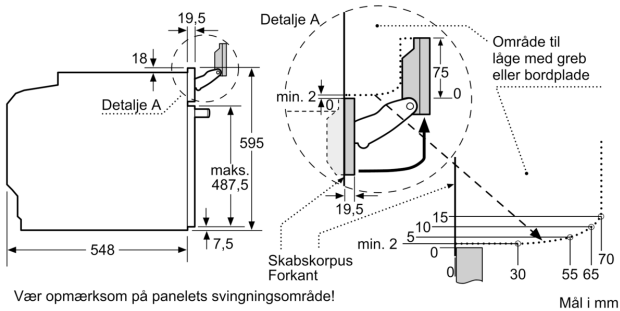

**Serie 8, dampovn til indbygning, 60 x 60 cm, Rustfrit stål
HSG636ES1**