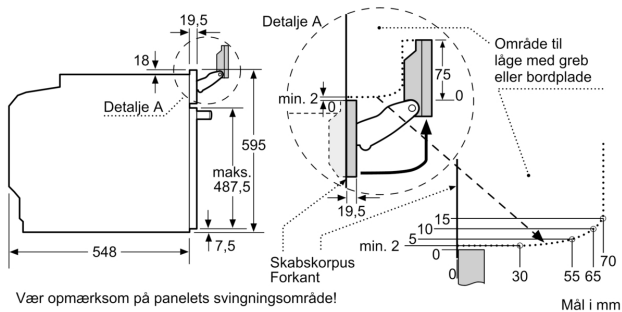

Teknisk info

- Længde på ledning: 120 cm
- Nominel spænding 220-240 V
- Samlet tilslutningseffekt el: 3.6 kW

Dimensioner

- Mål på produktet (h x b x d): 595 mm x 594 mm x 548 mm
- Nichemål (h x b x d): 585 mm - 595 mm x 560 mm - 568 mm x 550 mm
- Se venligst indbygningsmålene i stregtegningerne.

Serie 8, Indbygningsovn med mikro og dampskud, 60 x 60 cm, Sort HNG978NB1

Mål i mm

A: 19,5 mm

B: Plads til tilslutning af apparat
320 x 115 mm

C: Ventilation i sokkel $\geq 200 \text{ cm}^2$

Indbygning af to apparater over hinanden

Ventilationsåbning

A: Luftindtag $\geq 200 \text{ cm}^2$

Hvis apparatet bygges ind under en kogesektion, skal følgende bordplade-tykkelse (i givet fald inkl. underkonstruktion) overholdes.

Kogesektions- type	min. bordplade- tykkelse	
	overflade- monteret	planlimning
Induktions- kogesektion	37 mm	38 mm
Fuldfladeinduktions- kogesektion	47 mm	48 mm
Gasblus	30 mm	38 mm
Elektrisk kogesektion	27 mm	30 mm