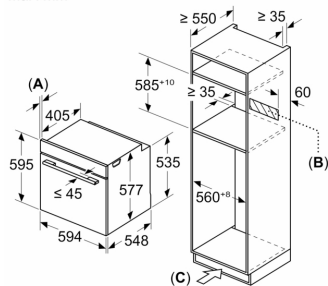

Teknisk info

- Længde på ledning: 120 cm
- Nominel spænding 220-240 V
- Samlet tilslutningseffekt el: 3.6 kW

Dimensioner

- Mål på produktet (h x b x d): 595 mm x 594 mm x 548 mm
- Nichemål (h x b x d): 585 mm - 595 mm x 560 mm - 568 mm x 550 mm
- Se venligst indbygningsmålene i stregtegningerne.

Serie 8, Indbygningsovn med mikro og dampskud, 60 x 60 cm, Sort HNG978NB1

Mål i mm

A: 19,5 mm

B: Plads til tilslutning af apparat
320 x 115 mm

C: Ventilation i sokkel $\geq 200 \text{ cm}^2$

Indbygning af to apparater over hinanden