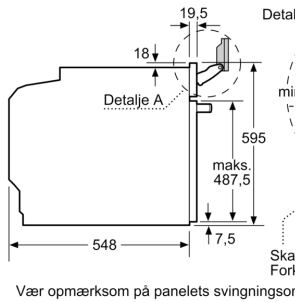

**Serie 8, Indbygningsovn med mikro
og dampskud, 60 x 60 cm, Sort
HNG6764B6**