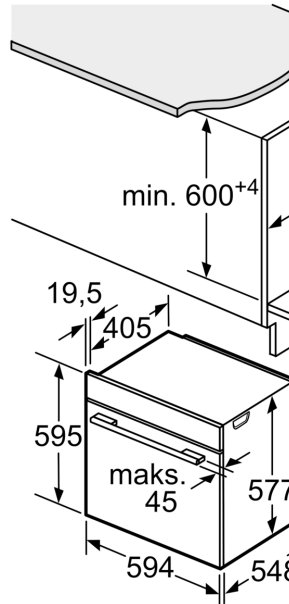

### Design

- 3 x 2,5" TFT-farvedisplay med klartekst, billeder og touch control
- Elektronikur

Plads til  
apparattilslutning  
320 x 115