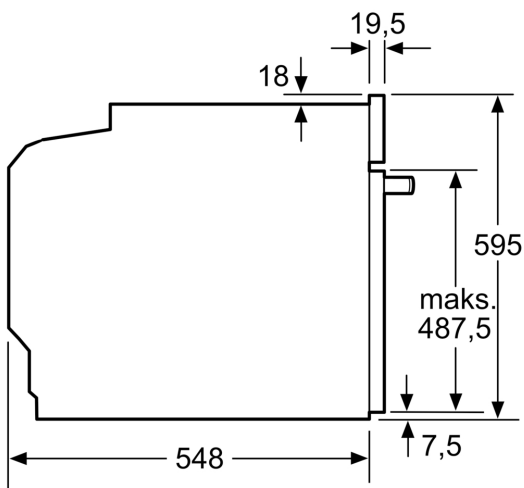

### Dimensioner

- Mål på produktet (h x b x d): 595 mm x 594 mm x 548 mm
- Nichemål (h x b x d): 585 mm - 595 mm x 560 mm - 568 mm x 550 mm
- Se venligst indbygningsmålene i stregtegningerne.

## Serie 8, Indbygningsovn med mikrofunktion, 60 x 60 cm, Sort HMG976RB1S

Mål i mm

A: 19,5 mm

B: Plads til tilslutning af apparat  
320 x 115 mm

C: Ventilation i sokkel  $\geq 200 \text{ cm}^2$

Indbygning af to apparater over hinanden

Ventilationsåbning

A: Luftindtag  $\geq 200 \text{ cm}^2$

Mål i mm

Hvis apparatet bygges ind under en kogesektion, skal følgende bordpladetykkelse (i givet fald inkl. underkonstruktion) overholdes.

Kogesektions- type	min. bordplade- tykkelse	
	overflade- monteret	planlimning
Induktions- kogesektion	37 mm	38 mm
Fuldfladeinduktions- kogesektion	47 mm	48 mm
Gasblus	30 mm	38 mm
Elektrisk kogesektion	27 mm	30 mm