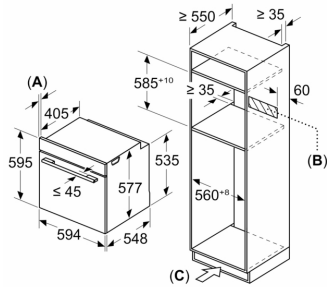

### Dimensioner

- Mål på produktet (h x b x d): 595 mm x 594 mm x 548 mm
- Nichemål (h x b x d): 585 mm - 595 mm x 560 mm - 568 mm x 550 mm
- Se venligst indbygningsmålene i stregtegningerne.

## Serie 8, Indbygningsovn med mikrofunktion, 60 x 60 cm, Sort HMG976RB1S

Mål i mm

A: 19,5 mm

B: Plads til tilslutning af apparat  
320 x 115 mm

C: Ventilation i sokkel  $\geq 200 \text{ cm}^2$

Indbygning af to apparater over hinanden