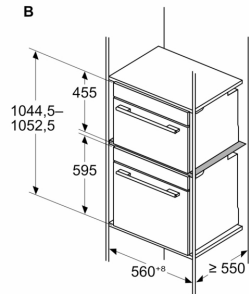

mellomhylde, 12 x 511 x 555 mm HEZ6BMA00

- Mellembund til kombination af to ovne.
- **Indeholder:** 1 bundplade, 2 dekorlister og 2 monteringsvinkelbeslag.
- **Materiale:** stål

Teknisk data

Dimension af pakket produkt: 50x490x610 mm
Palledimensioner: 100.0 x 80.0 x 120.0
Standardantal enheder pr. palle: 30
Nettovægt: 2.9 kg
Bruttovægt: 3.5 kg
EAN-kode: 4242002863085

mellomhylde, 12 x 511 x 555 mm HEZ6BMA00

HEZ6BMA00

Mellembund t/ovnmontering

- Mellembund til kombination af to ovne.
- Indeholder: 1 bundplade, 2 dekorlister og 2 monteringsvinkelbeslag.
- Materiale: stål

mellomhylde, 12 x 511 x 555 mm HEZ6BMA00

Mål i mm

Mål i mm