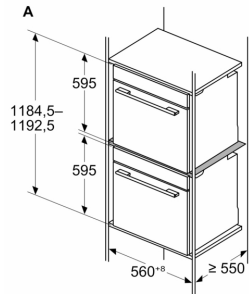

mellomhylde, 12 x 511 x 555 mm HEZ6BMA00

- Mellembund til kombination af to ovne.
- **Indeholder:** 1 bundplade, 2 dekorlister og 2 monteringsvinkelbeslag.
- **Materiale:** stål

Teknisk data

Dimension af pakket produkt: 50x490x610 mm
Palledimensioner: 100.0 x 80.0 x 120.0
Standardantal enheder pr. palle: 30
Nettovægt: 2.9 kg
Bruttovægt: 3.5 kg
EAN-kode: 4242002863085

mellomhylde, 12 x 511 x 555 mm HEZ6BMA00

HEZ6BMA00

Mellembund t/ovnmontering

- Mellembund til kombination af to ovne.
- Indeholder: 1 bundplade, 2 dekorlister og 2 monteringsvinkelbeslag.
- Materiale: stål

mellomhylde, 12 x 511 x 555 mm HEZ6BMA00

Mål i mm

Mål i mm