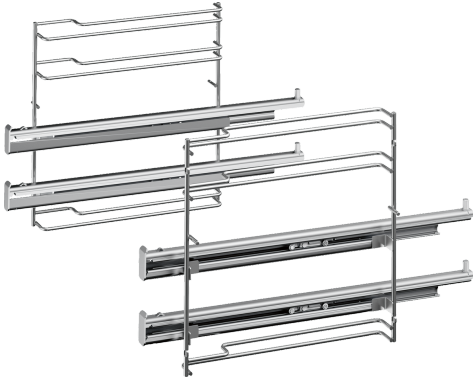

## Teleskopudtræk, 2 niveauer, fuldt udtræk HEZ638270

- Med udtræksskinner på hyldetrin 2 og 3 kan bagetilbehør trækkes helt ud af ovnen uden at vælte. Dette tilbehør er velegnet til pyrolytisk rengøring.

---

Dimension af pakket produkt: ..... 85 x 300 x 415 mm  
Palledimensioner: ..... 95.0 x 80.0 x 120.0  
Standardantal enheder pr. palle: ..... 48  
Nettovægt: ..... 2.4 kg  
Bruttovægt: ..... 2.7 kg  
EAN-kode: ..... 4242002810140