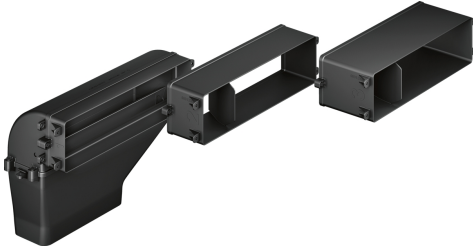

Udstødningssæt HEZ381401

- **Medfølger:** 3 monterbare dybde adaptere (40 mm, 80 mm, 120 mm) til forskellige bordplade dybder fra 600 mm til 750 mm, 90° fordeler, koblingsstykke til forlængelse med 220x90mm flad kanal.
- **Direkte luftudtag til 220x90mm flad kanal, eller med 90° fordeler og kobling til 220x90mm flad kanal.**

Dimension af pakket produkt: 160 x 590 x 765 mm
Palledimensioner: 175.0 x 80.0 x 120.0
Standardantal enheder pr. palle: 20
Nettovægt: 3.8 kg
Bruttovægt: 3.8 kg
EAN-kode: 4242005088416