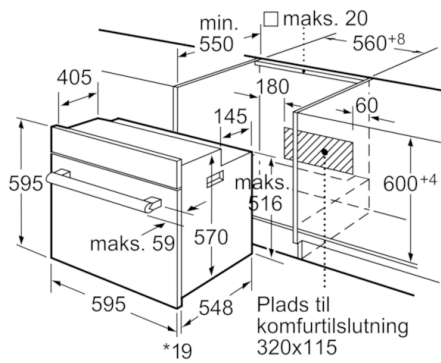

### Teknisk data

Farve / Materiale :	rustfrit stål
Installation :	Indbygning
Integreret rengøringsystem :	Nej
Nichemål ved indbygning, mm (H x B x D) :	600 x 560 x 550
Produktmål, mm :	595 x 595 x 548
Dimension af pakket produkt (mm) :	670 x 670 x 690
Kontrolpanelmateriale :	Metal
Dørmateriale :	Glas
Nettovægt (kg) :	32,000
Tilberedningsmetode :	Over-/undervarme,
Stor Vario-grill, Undervarme, Varmluft, Varmluft/impulsgrill	
Ovnrumsmateriale :	Emaljeret
Temperaturkontrol :	mekanisk
Antal indvendige lamper :	1
Godkendelse af certifikater :	CE, VDE
EAN-kode :	4242002327181
Antal hulrum - (2010/30/EF) :	1
Strømstyrke (A) :	3*16
Elementspænding (V) :	220-240
Frekvens (Hz) :	60; 50
Stiktype :	fast tilslutning, uden stik

## Indbygningskomfur, grå HEN200050

\*Ved metalfronter 20 mm

Mål i mm