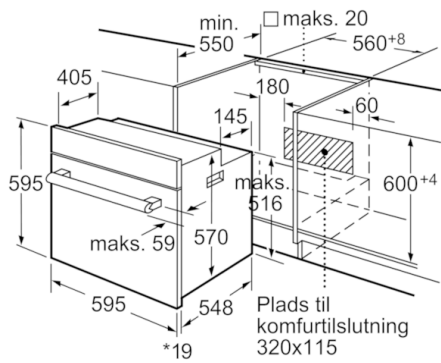

Serie | 4, Indbygningskomfur, rustfrit stål HEA20B150S

*Ved metalfronter 20 mm

Mål i mm