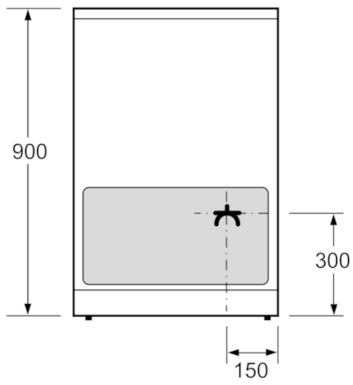

Teknisk data

Installation :	Fritstående
Produktmål, mm :	900 x 600 x 600
Længde på elledning (cm) :	120
Nettovægt (kg) :	57,681
Bruttovægt (kg) :	62,0
EAN-kode :	4242005064625
Antal hulrum - (2010/30/EF) :	1
Anvendelig volumen (af hulrum) - NY (2010/30/EF) :	66
Energieffektivitetsklasse - (2010/30/EC) :	A
Energy consumption per cycle conventional (2010/30/EC) :	0,98
Energy consumption per cycle forced air convection (2010/30/EC) :	0,84
Energieffektivitetsindeks - NY (2010/30/EF) :	101,2
Elementspænding (V) :	220-240
Frekvens (Hz) :	50; 60
Stiktype :	uden stik

Mål i mm