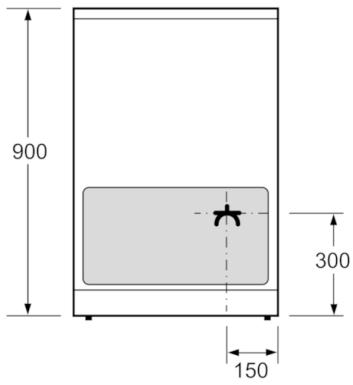

Serie | 2, Komfur, hvid
HCA62222U

Mål i mm