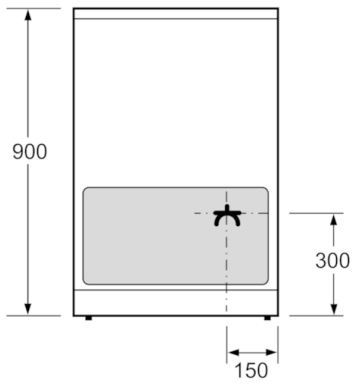

Serie | 4, Komfur, hvid
HCA422121U

Mål i mm