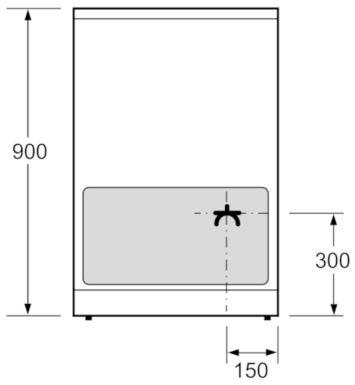

Serie | 4, Komfur, hvid
HCA422120U

Mål i mm