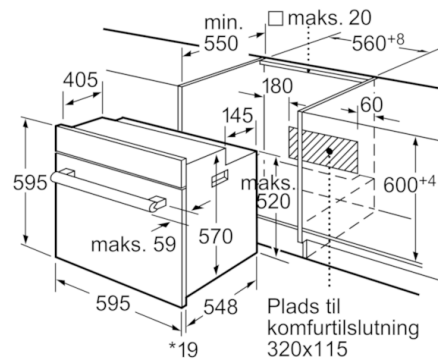

*Ved metalfronter 20 mm

Mål i mm