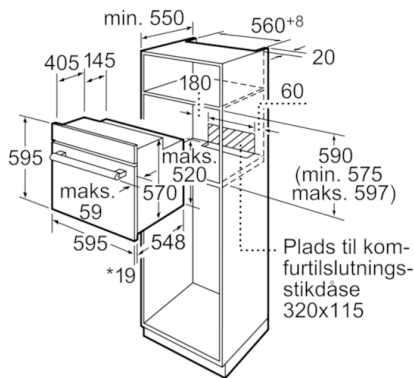

Serie | 6, Indbygningsovn, rustfrit stål
HBA63U351S

*Ved metalfronter 20 mm

Mål i mm