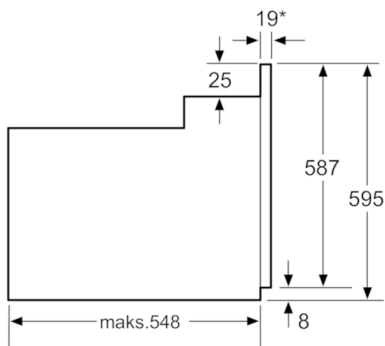

Teknisk data

Farve / Materiale :	rustfrit stål
Installation :	Indbygning
Integreret rengøringssystem :	Pyrolytisk
Nichemål ved indbygning, mm (H x B x D) :	575-597 x 560-568 x 550
Produktmål, mm :	595 x 595 x 548
Dimension af pakket produkt (mm) :	670 x 680 x 670
Kontrolpanelmateriale :	Rustfrit stål
Dørmateriale :	Glas
Nettovægt (kg) :	40,934
Anvendelig volumen (af hulrum) :	63
Tilberedningsmetode :	Over-/undervarme, Stor Vario-grill, Undervarme, Varmluft, Varmluft/impulsgrill, Varmluft Øko
Ovnrumsmateriale :	Emaljeret
Temperaturkontrol :	elektronisk
Antal indvendige lamper :	1
Godkendelse af certifikater :	CE, VDE
Længde på elledning (cm) :	120
EAN-kode :	4242002675107
Antal hulrum - (2010/30/EF) :	1
Energieffektivitetsklasse - (2010/30/EC) :	A
Energy consumption per cycle conventional (2010/30/EC) :	0,96
Energy consumption per cycle forced air convection (2010/30/EC) :	0,71
Energieffektivitetsindeks - NY (2010/30/EF) :	87,7
Tilslutningseffekt (W) :	3650
Strømstyrke (A) :	16
Elementspænding (V) :	220-240
Frekvens (Hz) :	60; 50
Stiktype :	, Schukostik med jord, uden stik

Serie | 6, Indbygningsovn, rustfrit stål
HBA63U351S

*Ved metalfronter 20 mm

Mål i mm

*Ved metalfronter 20 mm

Mål i mm

* Ved metalfronter 20 mm

Mål i mm