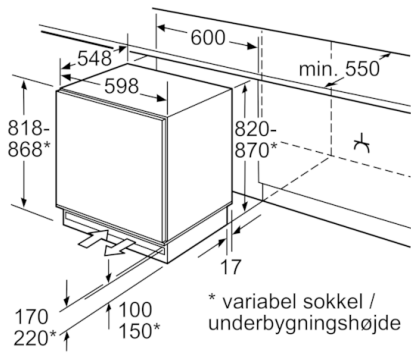

Teknisk data

Temperaturdisplay, fryser :	Analog
Lys :	Nej
Produktkategori :	Opretstående fryser
Installation :	Indbygning
Mulighed for deklapning :	Muligt, kan købes som tilbehør
Frostfrit system :	Nej
Højde på produktet :	820
Bredde på produktet :	598
Dybde på produkt :	548
Dimension af pakket produkt (mm) :	890 x 620 x 670
Nettovægt (kg) :	35,791
Bruttovægt (kg) :	38,7
Tilslutningseffekt (W) :	90
Strømstyrke (A) :	10
Frekvens (Hz) :	50
Godkendelse af certifikater :	CE, Ukraine, VDE
Længde på elledning (cm) :	230
Dørhængsling :	højrehængt, vendbar
Lagerperiode i tilfælde af strømsvigt (h) :	23
Afrimningsproces :	manuel
Varselssignal / funktionsfejl :	Visuel og akustisk
Låsbar dør :	Nej
Antal skuffer/kurve :	3
Antal fryseklapper :	0
EAN-kode :	4242002647159
Mærke :	Bosch
Kommerciel produktangivelse :	GUD15A55
Produktkategori :	Opretstående fryser
Årligt energiforbrug (kWh/årligt) - NY (2010/30/EC) :	184,00
Nettokapacitet, fryser (l) (2010/30/EC) :	98
Frysekapacitet (kg/24t) - (2010/30/EC) :	12
Klimaklasse :	SN-ST
Lydniveau (dB(A) re 1 pW) :	38
Installation :	Underbygning

4 242002 647159

**Serie | 6, Fryser til under underbygning, 82 x
59.8 cm
GUD15A55**

**Fryseskab med 3 transparente fryseskuffe,
som giver godt overblik af dine frostvarer.
Med superfrys indfryses madvarerne endnu
hurtigere.**

Teknisk information

- Højdejusterbare fødder fortil, bageste hjul indstillelige fra fronten
- højrehængt, vendbar

**Serie | 6, Fryser til under underbygning, 82 x
59.8 cm
GUD15A55**

Plads til elektrisk tilslutning i siden
til højre eller venstre ved siden af apparatet.
Ventilation i soklen.