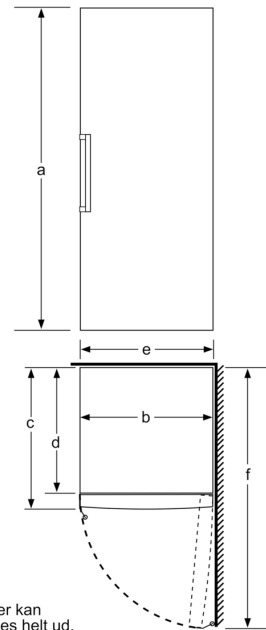

Design

- hvid dør, og hvid sidepaneler
- Vertikalt håndtag, Materiale: aluminium

Komfort og sikkerhed

- Elektronisk temperaturstyring, kan aflæses via LED-display
- Akustisk og optisk advarselssystem ved temperaturstigning i frysedelen
- Akustisk advarselssignal ved åben dør
- FreshSense: intelligent sensorteknologi skaber en jævn temperatur
- Superfrys med automatisk tilbagestilling til ekstra hurtig nedfrysning af ferskvarer

Fryser

- manuel afrimning
- 5 transparente fryseskuffer, inkl. 2 BigBox

Teknisk information

- Mål: H 186 x B 60 x D 65 cm
- højrehængt, vendbar
- Højdejusterbare fødder foran, hjul bagtil
- Døråbningsvinkel 90°, ingen vægafstand er nødvendigt

**Serie 4, Fryseskab, 186 x 60 cm,
Hvid
GSV36VWEW**

Skuffer kan trækkes helt ud, hvis apparatet placeres direkte op ad en væg.

Skuffer kan trækkes helt ud, hvis apparatet placeres direkte op ad en væg.

Mål i mm

Mål i cm