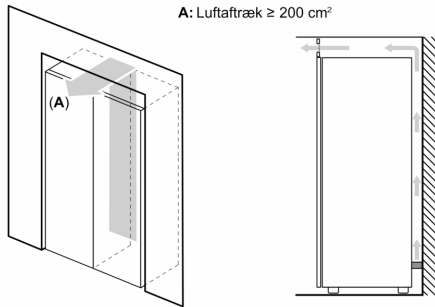

**Serie 4, Fryseskab, 186 x 60 cm,
Hvid
GSV36VWEW**

Skuffer kan trækkes helt ud, hvis apparatet placeres direkte op ad en væg.