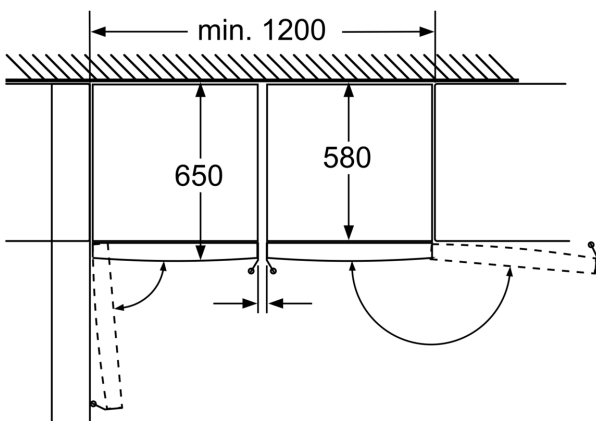

Fryser

- manuel afrimning
- 5 transparente fryseskuffer, inkl. 2 BigBox

Teknisk information

- Mål: H 186 x B 60 x D 65 cm
- højrehængt, vendbar
- Højdejusterbare fødder foran, hjul bagtil
- Døråbningsvinkel 90°, ingen vægafstand er nødvendigt

**Serie 4, Fryseskab, 186 x 60 cm,
Hvid
GSV36VWEW**

Skuffer kan trækkes helt ud, hvis apparatet placeres direkte op ad en væg.

Skuffer kan trækkes helt ud, hvis apparatet placeres direkte op ad en væg.

Mål i mm

Mål i cm