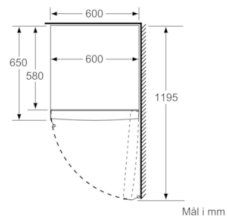

Teknisk information

- Højdejusterbare fødder foran, hjul bagtil
- højrehængt, vendbar

Kombination

- KSV36VW4P, KSV36VW3P, KSV36NW3P

Serie | 4, Fryseskab, 186 x 60 cm, hvid GSN36VW3P

	a	b	c	d	e	f
KSW36, GSD36	187					
KSV36, KSF36, GSN36, GSV36	186					
KSV33, GSN33, GSV33	176	60	65	58	60	119,5
KSV29, GSN29, GSV29	161					
GSV24	146					
GSN51	161					
GSN54	176	70	78	70	70	142
GSN58	191					

- a | Højde
- b | Bredde
- c | Dybde ved lukket låge uden greb og uden afstandsstykke
- d | Skabets dybde uden afstandsstykke
- e | Bredde ved åbnet låge uden greb
- f | Dybde ved åbnet låge uden greb og uden afstandsstykke

Mål i cm