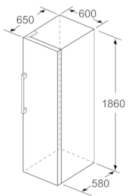

Teknisk information

- Højdejusterbare fødder foran, hjul bagtil
- højrehængt, vendbar

Kombination

- KSV36VW4P, KSV36VW3P, KSV36NW3P

Serie | 4, Fryseskab, 186 x 60 cm, hvid GSN36VW3P

	a	b	c	d	e	f
KSW36, GSD36	187					
KSV36, KSF36, GSN36, GSV36	186					
KSV33, GSN33, GSV33	176	60	65	58	60	119,5
KSV29, GSN29, GSV29	161					
GSV24	146					
GSN51	161					
GSN54	176	70	78	70	70	142
GSN58	191					

- a | Højde
- b | Bredde
- c | Dybde ved lukket låge uden greb og uden afstandsstykke
- d | Skabets dybde uden afstandsstykke
- e | Bredde ved åbnet låge uden greb
- f | Dybde ved åbnet låge uden greb og uden afstandsstykke

Mål i cm