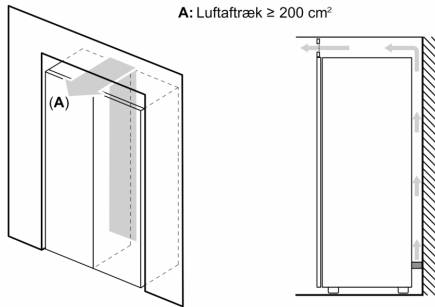

Fryser

- easyAccess zone gør det lettere at komme til dine madvarer
- Multi Airflow system, skaber en jævn temperatur i hele køledelen
- Isterningbakke - nem opfyldning og altid is klar
- VarioZone, flytbare hylder i sikkerhedsglas giver ekstra plads
- 4 transparente fryseskuffer, inkl. 2 BigBox

Mål

- Mål: H 186 x B 60 x D 65 cm

Teknisk information

- højrehængt, vendbar
- Højdejusterbare fødder foran, hjul bagtil
- Døråbningsvinkel 90°, ingen vægafstand er nødvendigt

**Serie 4, Fryseskab, 186 x 60 cm,
Rustfrit stål-look
GSN36VLFP**