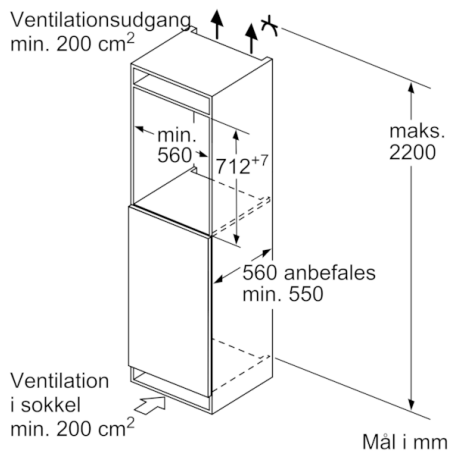

Teknisk data

Temperaturdisplay, fryser :	Nej
Lys :	Nej
Produktkategori :	Opretstående fryser
Installation :	Indbygning
Mulighed for dekoplade :	Ikke muligt
Frostfrit system :	Nej
Højde på produktet :	712
Bredde på produktet :	558
Dybde på produkt :	545
Dimension af pakket produkt (mm) :	790 x 640 x 620
Nettovægt (kg) :	36,134
Bruttovægt (kg) :	38,5
Tilslutningseffekt (W) :	90
Strømstyrke (A) :	10
Frekvens (Hz) :	50
Godkendelse af certifikater :	CE, Morocco, VDE
Længde på elledning (cm) :	230
Dørhængsling :	højrehængt, vendbar
Lagerperiode i tilfælde af strømsvigt (h) :	21
Afrimningsproces :	manuel
Varselssignal / funktionsfejl :	Visuel og akustisk
Låsbar dør :	Nej
Antal skuffer/kurve :	3
Antal fryseklapper :	0
EAN-kode :	4242002923819
Mærke :	Bosch
Kommerciel produktangivelse :	GIV11AF30
Produktkategori :	Opretstående fryser
Årligt energiforbrug (kWh/årligt) - NY (2010/30/EC) :	144,00
Nettokapacitet, fryser (l) (2010/30/EC) :	72
Frysekapacitet (kg/24t) - (2010/30/EC) :	8
Klimaklasse :	SN-T
Lydniveau (dB(A) re 1 pW) :	36
Installation :	Fuldintegreret

Serie | 6, Integrerbar fryser, 71.2 x 55.8 cm GIV11AF30

**Fryser med 3 transparente fryseskuffe:r
giver rigelig plads og godt overblik af
skabets indhold.**

Forbrug og ydelse

- Energiklasse A++, meget energieffektiv. på en skala fra A+++ til D, 144 kWh kWh/år
- Nettovolumen total: 72 l

Teknisk information

- Højdejusterbare fødder foran, hjul bagtil
- højrehængt, vendbar

Serie | 6, Integrerbar fryser, 71.2 x 55.8 cm GIV11AF30

Mål i mm
Anbefalede spaltmåle til flade hængsler

F	R	X
16-19	0-3	2,5
20	0-1	3
	2-3	2,5
21	0-1	3
	2-3	2,5
22	0	4
	1	3,5
	2-3	3

De anbefalede spaltmåle i tabellen skal overholdes for at sikre, at apparatets dør kan åbnes uden kollision, og for at undgå at køkkenskabet bliver beskadiget.