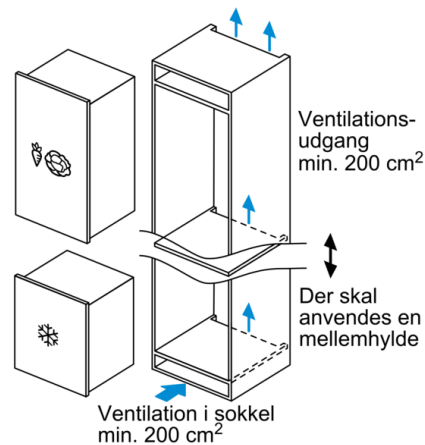

**Serie | 6, Integrerbar fryser, 71.2 x
55.8 cm
GIV11AF30**

**Fryser med 3 transparente fryseskuffe:
giver rigelig plads og godt overblik af
skabets indhold.**

- **Automatisk Superfrys:** sænker temperaturen i fryseskabet, når du lægger ferske varer ind og beskytter samtidig madvarer, som allerede er nedfrosset.
- **LowFrost** reducerer isdannelse og giver mindre afrimning, sparer tid og energi.
- Signal med lyd eller lys, når døren ikke har været lukket i længere tid eller en anden fejl opstår.
- **FreshSense** - sensorer reagerer på temperaturforandringer og holder maden frisk i længere tid.
- **Automatisk superfrys :** beskytter dine madvarer mod at tø.

Serie | 6, Integrerbar fryser, 71.2 x 55.8 cm GIV11AF30

**Fryser med 3 transparente fryseskuffe:r
giver rigelig plads og godt overblik af
skabets indhold.**

Forbrug og ydelse

- Energiklasse A++, meget energieffektiv. på en skala fra A+++ til D, 144 kWh kWh/år
- Nettovolumen total: 72 l

Design og komfort

- Elektronisk temperaturstyring, kan aflæses via LED-display
- FreshSense: intelligent sensorteknologi skaber en jævn temperatur
- Akustisk advarselssignal ved åben dør, optisk advarselssignal ved for høj temperatur i fryseren

Teknisk information

- Højdejusterbare fødder foran, hjul bagtil
- højrehængt, vendbar

Serie | 6, Integrerbar fryser, 71.2 x 55.8 cm GIV11AF30

Mål i mm
Anbefalede spaltmåle til flade hængsler

F	R	X
16-19	0-3	2,5
20	0-1	3
	2-3	2,5
21	0-1	3
	2-3	2,5
22	0	4
	1	3,5
	2-3	3