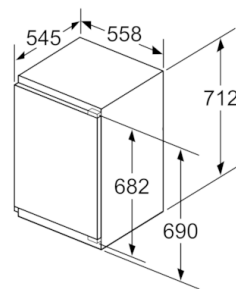

Teknisk information

- Højdejusterbare fødder foran, hjul bagtil
- højrehængt, vendbar

Serie | 6, Integrerbar fryser, 71.2 x 55.8 cm GIV11AF30

Mål i mm
Anbefalede spaltmåle til flade hængsler

F	R	X
16-19	0-3	2,5
20	0-1	3
	2-3	2,5
21	0-1	3
	2-3	2,5
22	0	4
	1	3,5
	2-3	3