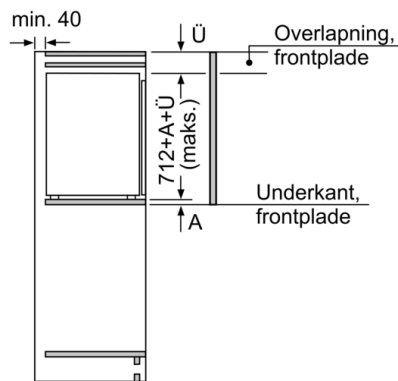

Teknisk information

- Højdejusterbare fødder foran, hjul bagtil
- højrehængt, vendbar

Serie | 6, Integrerbar fryser, 71.2 x 55.8 cm GIV11AF30

Mål i mm
Anbefalede spaltmåle til flade hængsler

F	R	X
16-19	0-3	2,5
20	0-1	3
	2-3	2,5
21	0-1	3
	2-3	2,5
22	0	4
	1	3,5
	2-3	3