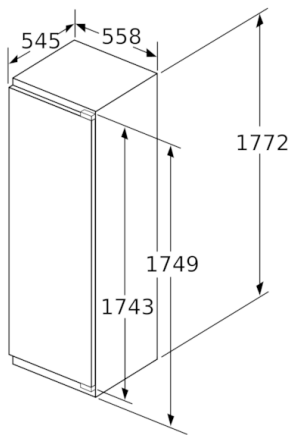

Teknisk information

- venstrehængt, vendbar

**Serie | 6, Integrerbar fryser, 177.2 x 55.8 cm
GIN81AE30**

Mål i mm

Mål i mm

Mål i mm

Maksimalt tilladt vægt af fronter på indbygningsskabe

Monterede låger, som overskrider den tilladte vægt, kan medføre beskadigelser og reduceret funktion af hængslerne.

T: Apparatets dørhøjde inklusive hængsler i mm:	Udæmpet hængsel, låge i kg:	Dæmpet hængsel, låge i kg:
1500-1750	22	22

Mål i mm

Anbefalede spaltmåle til flade hængsler

F	R	X
16-19	0-3	2,5
20	0-1	3
	2-3	2,5
21	0-1	3
	2-3	2,5
22	0	4
	1	3,5
	2-3	3