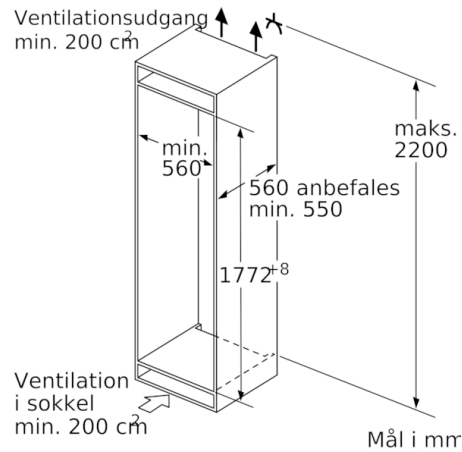

Teknisk data

Temperaturdisplay, fryser :	Digitalt
Lys :	Nej
Produktkategori :	Opretstående fryser
Installation :	Indbygning
Mulighed for deklapning :	Ikke muligt
Frostfrit system :	Fuld
Højde på produktet :	1772
Bredde på produktet :	558
Dybde på produkt :	545
Dimension af pakket produkt (mm) :	1840 x 640 x 620
Nettovægt (kg) :	68,256
Bruttovægt (kg) :	73,5
Tilslutningseffekt (W) :	120
Strømstyrke (A) :	10
Frekvens (Hz) :	50
Godkendelse af certifikater :	CE, Morocco, VDE
Længde på elledning (cm) :	230
Dørhængsling :	Venstrehængt og vendbar
Lagerperiode i tilfælde af strømsvigt (h) :	22
Varselssignal / funktionsfejl :	Visuel og akustisk
Låsbar dør :	Nej
Antal skuffer/kurve :	5
Antal fryseklapper :	2
EAN-kode :	4242002898827
Mærke :	Bosch
Kommerciel produktangivelse :	GIN81AE30
Produktkategori :	Opretstående fryser
Årligt energiforbrug (kWh/årligt) - NY (2010/30/EC) :	243,00
Nettokapacitet, fryser (l) (2010/30/EC) :	211
Frysekapacitet (kg/24t) - (2010/30/EC) :	20
Klimaklasse :	SN-T
Lydniveau (dB(A) re 1 pW) :	36
Installation :	Fuldintegreret

Teknisk information

- venstrehængt, vendbar

**Serie | 6, Integrerbar fryser, 177.2 x 55.8 cm
GIN81AE30**

Mål i mm

Mål i mm

Mål i mm

Maksimalt tilladt vægt af fronter på indbygningsskabe

Monterede låger, som overskrider den tilladte vægt, kan medføre beskadigelser og reduceret funktion af hængslerne.

T: Apparatets dørhøjde inklusive hængsler i mm:	Udæmpet hængsel, låge i kg:	Dæmpet hængsel, låge i kg:
1500-1750	22	22

Mål i mm

Anbefalede spaltmåle til flade hængsler

F	R	X
16-19	0-3	2,5
20	0-1	3
	2-3	2,5
21	0-1	3
	2-3	2,5
22	0	4
	1	3,5
	2-3	3