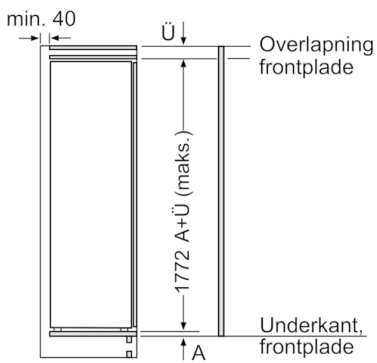

Teknisk information

- venstrehængt, vendbar

**Serie | 6, Integrerbar fryser, 177.2 x 55.8 cm
GIN81AE30**

Mål i mm

Mål i mm

Mål i mm

Maksimalt tilladt vægt af fronter på indbygningsskabe

Monterede låger, som overskrider den tilladte vægt, kan medføre beskadigelser og reduceret funktion af hængslerne.

T: Apparatets dørhøjde inklusive hængsler i mm:	Udæmpet hængsel, låge i kg:	Dæmpet hængsel, låge i kg:
1500-1750	22	22

Mål i mm

Anbefalede spaltmåle til flade hængsler

F	R	X
16-19	0-3	2,5
20	0-1	3
	2-3	2,5
21	0-1	3
	2-3	2,5
22	0	4
	1	3,5
	2-3	3

De anbefalede spaltmåle i tabellen skal overholdes for at sikre, at apparatets dør kan åbnes uden kollision, og for at undgå at køkkenskabet bliver beskadiget.