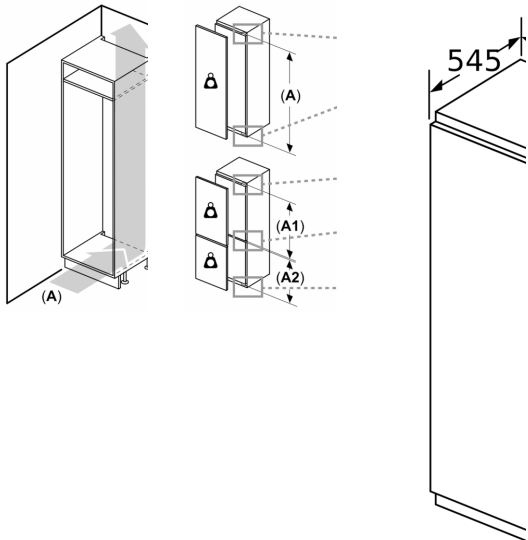

Medfølgende tilbehør

1 x Isteringsbakke

Tilbehør

KSZB0S00 Tilbehør til køl

**Serie 6, Integrerbar fryser, 177.2 x 55.8 cm, fladhængsel med dæmpet lukning (soft close)
GIN81ACF0**

Indstil den ønskede temperatur nemt og enkelt med den elektroniske temperaturindstilling. NoFrost gør afrimning unødvendig.

Fryser

- 5 transparente fryseskuffer, inkl. 2 BigBox

Teknisk information

- venstrehængt, vendbar

Mål

- Nichemål (H x B x D): 177.5 cm x 56.0 cm x 55.0 cm
- Mål: H 177 x B 56 x D 55 cm

Serie 6, Integrerbar fryser, 177.2 x 55.8 cm, fladhængsel med dæmpet lukning (soft close) GIN81ACF0