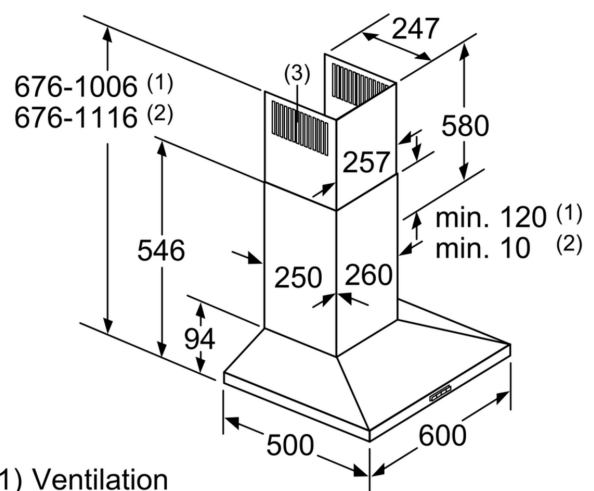

### Teknisk data

Farve på skorsten:	rustfrit stål
Typologi:	Væghængt
Længde på elledning:	130 cm
Højde på skorstenen:	582-912/582-1022 mm
Højde på produktet:	94 mm
Mindste afstand til elkogezone:	550 mm
Mindste afstand til gasblus:	650 mm
Nettovægt:	11.2 kg
Betjening:	Elektronisk
Antal hastighedsindstillinger:	3 trin + intensiv indstilling
Kapacitet udtræk :	411 m <sup>3</sup> /h
Maksimal udsugning intensiv ved recirkulation:	441 m <sup>3</sup> /h
Kapacitet kulfilter :	337 m <sup>3</sup> /h
Maksimalt udsugningsluft intensiv:	644 m <sup>3</sup> /h
Luftgennemstrømning:	411 m <sup>3</sup> /h
Antal lamper:	2
Lydniveau:	62 dB(A) re 1pW
Diameter af luftudtag:	120 / 150 mm
Fedtfiltermateriale:	Vaskbar aluminium
EAN-kode:	4242005051205
Effekt:	220 W
Strømstyrke:	10 A
Elementspænding:	220-240 V
Frekvens:	50; 60 Hz
Stiktype:	Schukostik med jord
Type af installation:	Vægmonteret

Ved anvendelse af en bagvæg skal der tages højde for apparatets design.

Mål i mm

Mål i mm

Mål i mm

- (1) Ventilation
- (2) Cirkulationsluft
- (3) Ventilationsudgang - åbningerne skal monteres nedad ved ventilation

Mål i mm