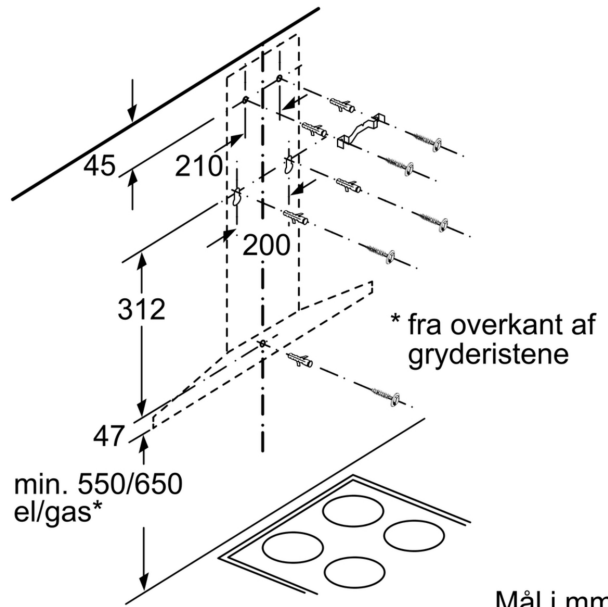

### Teknisk data

Farve på skorsten:	rustfrit stål
Typologi:	Væghængt
Længde på elledning:	130 cm
Højde på skorstenen:	582-912/582-1022 mm
Højde på produktet:	94 mm
Mindste afstand til elkogezone:	550 mm
Mindste afstand til gasblus:	650 mm
Nettovægt:	11.2 kg
Betjening:	Elektronisk
Antal hastighedsindstillinger:	3 trin + intensiv indstilling
Kapacitet udtræk :	411 m <sup>3</sup> /h
Maksimal udsugning intensiv ved recirkulation:	441 m <sup>3</sup> /h
Kapacitet kulfilter :	337 m <sup>3</sup> /h
Maksimalt udsugningsluft intensiv:	644 m <sup>3</sup> /h
Luftgennemstrømning:	411 m <sup>3</sup> /h
Antal lamper:	2
Lydniveau:	62 dB(A) re 1pW
Diameter af luftudtag:	120 / 150 mm
Fedtfiltermateriale:	Vaskbar aluminium
EAN-kode:	4242005051205
Effekt:	220 W
Strømstyrke:	10 A
Elementspænding:	220-240 V
Frekvens:	50; 60 Hz
Stiktype:	Schukostik med jord
Type af installation:	Vægmonteret

#### **Installation**

- Til aftræk eller recirkulation
- Ved recirkulation skal der anvendes kulfilter startsæt eller CleanAir filter. Kan købes som ekstra tilbehør
- Returklap medleveres

**Serie 4, Væghængt emhætte, 60 cm,  
Rustfrit stål  
DWQ66DM50**

Ved anvendelse af en bagvæg skal der tages højde for apparatets design.

Mål i mm

Mål i mm

Mål i mm

- (1) Ventilation
- (2) Cirkulationsluft
- (3) Ventilationsudgang - åbningerne skal monteres nedad ved ventilation

Mål i mm