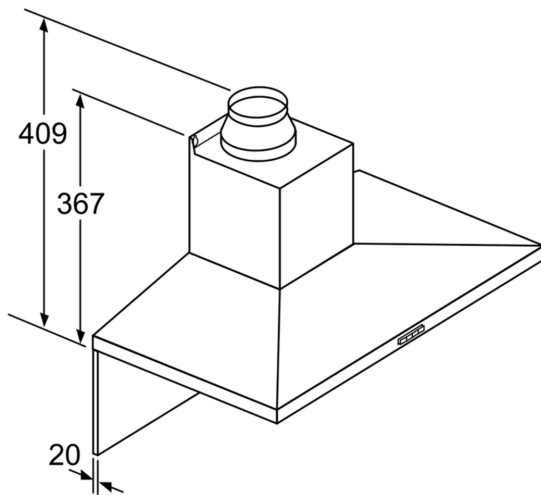

**Serie 4, Væghængt emhætte, 60 cm,
Rustfrit stål
DWQ66DM50**

Ved anvendelse af en bagvæg skal der tages højde for apparatets design.

Mål i mm