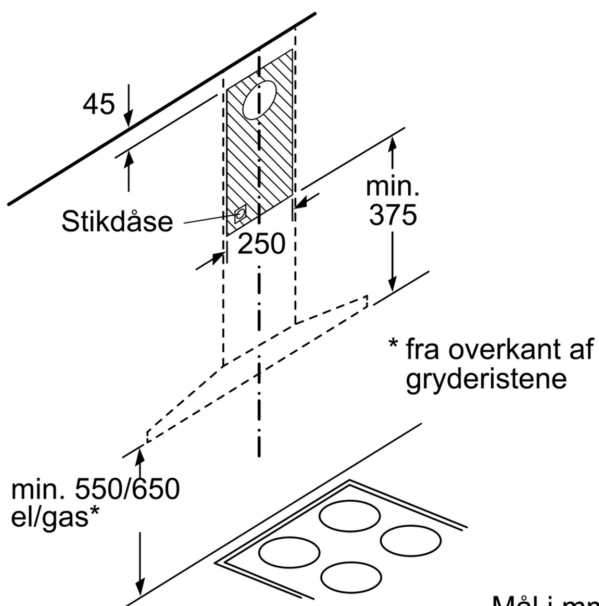

#### **Installation**

- Til aftræk eller recirkulation
- Ved recirkulation skal der anvendes kulfilter startsæt eller CleanAir filter. Kan købes som ekstra tilbehør
- Returklap medleveres

**Serie 4, Væghængt emhætte, 60 cm,  
Rustfrit stål  
DWQ66DM50**

Ved anvendelse af en bagvæg skal der tages højde for apparatets design.

Mål i mm

Mål i mm

Mål i mm

- (1) Ventilation
- (2) Cirkulationsluft
- (3) Ventilationsudgang - åbningerne skal monteres nedad ved ventilation

Mål i mm