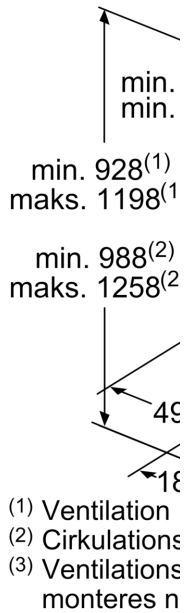

Teknisk data

Typologi:	Væghængt
Længde på elledning:	130.0 cm
Højde på produktet:	323 mm
Mindste afstand til elkogezone:	450 mm
Mindste afstand til gasblus:	650 mm
Nettovægt:	21.3 kg
Kontroltype:	elektronisk
Antal hastighedsindstillinger:	3 trin + intensiv indstilling
Kapacitet udtræk :	436 m ³ /h
Maksimal udsugning intensiv ved recirkulation:	441 m ³ /h
Kapacitet kulfilter :	355 m ³ /h
Maksimalt udsugningsluft intensiv:	722 m ³ /h
Luftgennemstrømning:	436 m ³ /h
Antal lamper:	2
Lydniveau:	54 dB(A) re 1 pW
Diameter af luftudtag:	120 / 150 mm
Fedfiltermateriale:	Vaskbar aluminium
EAN-kode:	4242002946825
Effekt:	143 W
Strømstyrke:	10 A
Elementspænding:	220-240 V
Frekvens:	50; 60 Hz
Stiktype:	Schukostik med jord
Type af installation:	Vægmonteret

Serie 6, Væghængt emhætte, 90 cm, Klart glas med sort tryk DWK97JM60

Emhætte i vinklet design: giver et optimalt overblik af kogepladen.

Ydelse og effekt

- Energiklasse: A+ (på en skala fra A+++ til D)
- Energiforbrug: 32.1 kWh/år*
- Max. kapacitet: 722 m³/t
- Højeffektiv motor med dobbelt blæserhjul
- Lydeffekt ved aftræk efter EN 60704-3 og EN 60704-2-13 på maks. normaltrin aftræk: 54 dB(A) re 1 pW, intensivtrin 65 dB dB(A) re 1 pW.
- 3 hastigheder og 1 intensivtrin
- Intensiv indstilling med automatisk tilbagestilling efter 6 minutter

* i henhold til EU regulering nr. 65/2014

**Serie 6, Væghængt emhætte, 90 cm,
Klart glas med sort tryk
DWK97JM60**

Apparat i cirk
uden kanal
Cirkulationss:

75

Mål i

Mål i

/

/