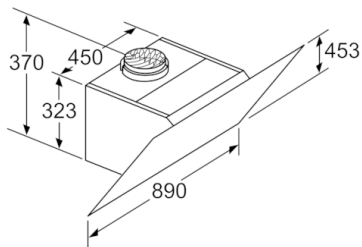

**Serie | 4, Væghængt emhætte, 90 cm, Klart glas med sort tryk
DWK97HM60**

Apparat i cirkulationsdrift
uden kanal
Cirkulationssæt kræves

Mål i mm