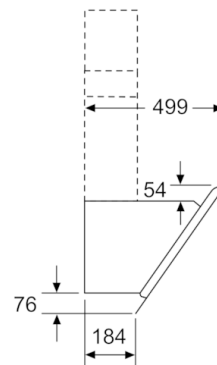

**Serie | 4, Væghængt emhætte, 90 cm, Klart glas med sort tryk  
DWK97HM60**

Apparat i cirkulationsdrift  
uden kanal  
Cirkulationssæt kræves

Mål i mm

Mål i mm

Vær opmærksom på bagvæggens maksimale tykkelse.

Mål i mm