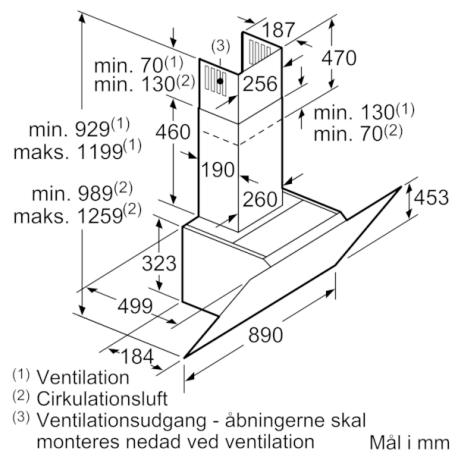

**Teknisk data**

Typologi :	Skorsten
Godkendelse af certifikater :	
CE, Eurasian, Morocco, Ukraine, VDE	
Længde på elledning (cm) :	130
Højde på produktet, uden skorsten (mm) :	323
Mindste afstand til elkogezone :	450
Mindste afstand til gasblus :	600
Nettovægt (kg) :	22,254
Kontroltype :	elektronisk
Maksimalt udsugningsluft (m <sup>3</sup> /h) :	416
Maksimal udsugning intensiv ved recirkulation (m <sup>3</sup> /h) :	615.0
Maksimal udsugning ved recirkulation (m <sup>3</sup> /h) :	409
Maksimalt udsugningsluft intensiv (m <sup>3</sup> /h) :	700
Antal lamper :	2
Lydniveau (dB(A) re 1 pW) :	58
Diameter af luftudtag (mm) :	120 / 150
Fedtfiltremateriale :	Vaskbar aluminium
EAN-kode :	4242002946771
Tilslutningseffekt (W) :	263
Strømstyrke (A) :	10
Elementspænding (V) :	220-240
Frekvens (Hz) :	50; 60
Stiktype :	Schukostik med jord
Installation :	Vægmonteret

### Design

- Montering: Til vægmontering
- TouchControl betjening med LED indikering
- Belysning: 2 stk LED
- Farvetemperatur: 3500 k

**Serie | 4, Væghængt emhætte, 90 cm, Klart glas med sort tryk  
DWK97HM60**

Apparat i cirkulationsdrift  
uden kanal  
Cirkulationssæt kræves

Mål i mm

Mål i mm

Vær opmærksom på bagvæggens maksimale tykkelse.

Mål i mm