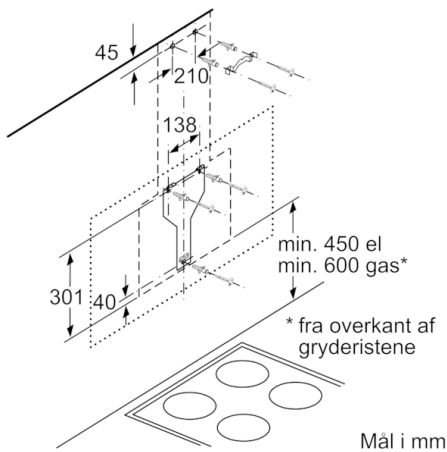

## Serie | 4, Væghængt emhætte, 90 cm, Klart glas med sort tryk DWK97HM60

**Emhætte i vinklet design: giver et optimalt overblik af kogepladen.**

---

### Design

- Montering: Til vægmontering
- TouchControl betjening med LED indikering
- Belysning: 2 stk LED
- Farvetemperatur: 3500 k

**Serie | 4, Væghængt emhætte, 90 cm, Klart glas med sort tryk  
DWK97HM60**

Apparat i cirkulationsdrift  
uden kanal  
Cirkulationssæt kræves

Mål i mm

Mål i mm

Vær opmærksom på bagvæggens maksimale tykkelse.