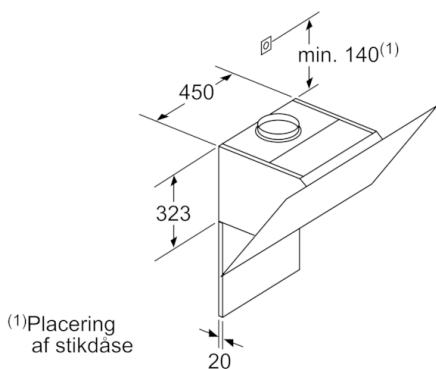

**Serie | 4, Væghængt emhætte, 90 cm, Klart glas med sort tryk  
DWK97HM60**

Apparat i cirkulationsdrift  
uden kanal  
Cirkulationssæt kræves

Mål i mm

Mål i mm

Vær opmærksom på bagvæggens maksimale tykkelse.

Mål i mm