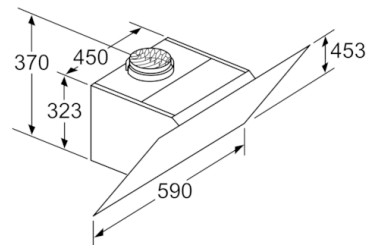

* i henhold til EU regulering nr. 65/2014

**Serie | 4, Væghængt emhætte, 60 cm, Klart glas med sort tryk
DWK67HM60**

Mål i mm

Mål i mm

Mål i mm

Apparat i cirkulationsdrift uden kanal
Cirkulationssæt kræves

Mål i mm

Vær opmærksom på bagvæggens maksimale tykkelse.

Mål i mm

Mål i mm