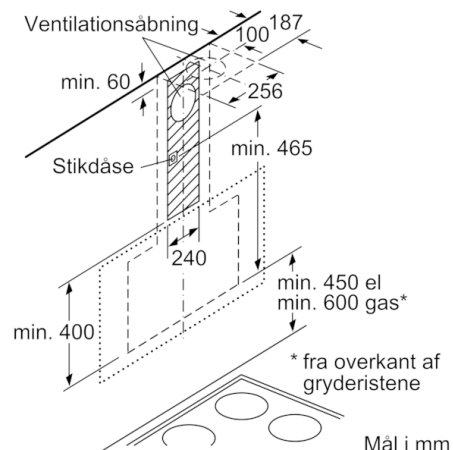

Teknisk data

Typologi :	Skorsten
Godkendelse af certifikater :	CE, Eurasian, Ukraine, VDE
Længde på elledning (cm) :	130
Højde på produktet, uden skorsten (mm) :	323
Mindste afstand til elkogezone :	450
Mindste afstand til gasblus :	600
Nettovægt (kg) :	19,646
Kontroltype :	elektronisk
Maksimalt udsugningsluft (m ³ /h) :	416
Maksimal udsugning intensiv ved recirkulation (m ³ /h) :	615.0
Maksimal udsugning ved recirkulation (m ³ /h) :	409
Maksimalt udsugningsluft intensiv (m ³ /h) :	700
Antal lamper :	2
Lydniveau (dB(A) re 1 pW) :	58
Diameter af luftudtag (mm) :	120 / 150
Fedtfiltremateriale :	Vaskbar aluminium
EAN-kode :	4242002946696
Tilslutningseffekt (W) :	263
Strømstyrke (A) :	10
Elementspænding (V) :	220-240
Frekvens (Hz) :	50; 60
Stiktype :	Schukostik med jord
Installation :	Vægmonteret

4 242002 946696

Serie | 4, Væghængt emhætte, 60 cm, Klart glas med sort tryk DWK67HM60

Emhætte i vinklet design: giver et optimalt overblik af kogepladen.

Ydelse og effekt

- Energiforbrug: 56.6 kWh/år*
- Kapacitet: Maks. normaldrift: 409 m³/t, Intensivtrin: 615 m³/t
- Max. kapacitet: 700 m³/t
- Højeffektiv motor med dobbelt blæserhjul
- Lydeffekt ved aftræk efter EN 60704-3 og EN 60704-2-13 på maks. normaltrin aftræk: 58 dB(A) re 1 pW, intensivtrin 67 dB(A) re 1 pW.
- 3 hastigheder og 1 intensivtrin
- Intensivt niveau med automatisk tilbagestilling efter 6 minutter

* i henhold til EU regulering nr. 65/2014

**Serie | 4, Væghængt emhætte, 60 cm, Klart glas med sort tryk
DWK67HM60**

Mål i mm

Mål i mm

Mål i mm

Apparat i cirkulationsdrift uden kanal
Cirkulationssæt kræves

Mål i mm

Vær opmærksom på bagvæggens maksimale tykkelse.

Mål i mm

Mål i mm