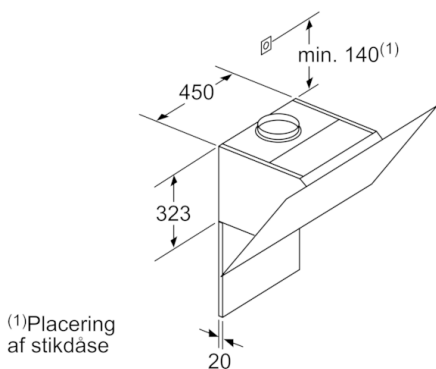

* i henhold til EU regulering nr. 65/2014

**Serie | 4, Væghængt emhætte, 60 cm, Klart glas med sort tryk
DWK67HM60**

Mål i mm

Mål i mm

Mål i mm

Apparat i cirkulationsdrift uden kanal
Cirkulationssæt kræves

Mål i mm

Vær opmærksom på bagvæggens maksimale tykkelse.

Mål i mm

Mål i mm