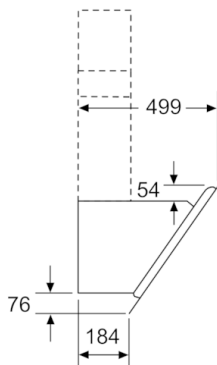

* i henhold til EU regulering nr. 65/2014

**Serie | 4, Væghængt emhætte, 60 cm, Klart glas med sort tryk
DWK67HM60**

Mål i mm

Mål i mm

Mål i mm

Apparat i cirkulationsdrift uden kanal
Cirkulationssæt kræves

Mål i mm

Vær opmærksom på bagvæggens maksimale tykkelse.

Mål i mm

Mål i mm