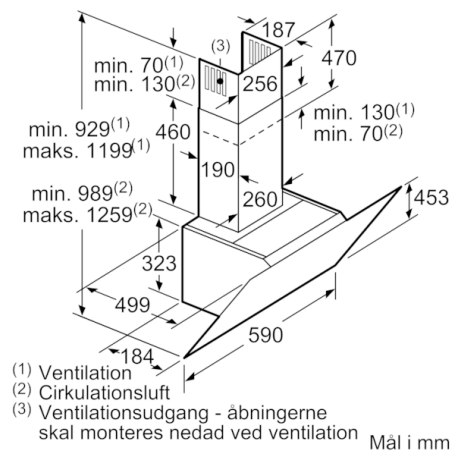

Teknisk data

Typologi :	Skorsten
Godkendelse af certifikater :	CE, Eurasian, Ukraine, VDE
Længde på elledning (cm) :	130
Højde på produktet, uden skorsten (mm) :	323
Mindste afstand til elkogezone :	450
Mindste afstand til gasblus :	600
Nettovægt (kg) :	19,646
Kontroltype :	elektronisk
Maksimalt udsugningsluft (m ³ /h) :	416
Maksimal udsugning intensiv ved recirkulation (m ³ /h) :	615.0
Maksimal udsugning ved recirkulation (m ³ /h) :	409
Maksimalt udsugningsluft intensiv (m ³ /h) :	700
Antal lamper :	2
Lydniveau (dB(A) re 1 pW) :	58
Diameter af luftudtag (mm) :	120 / 150
Fedtfiltremateriale :	Vaskbar aluminium
EAN-kode :	4242002946696
Tilslutningseffekt (W) :	263
Strømstyrke (A) :	10
Elementspænding (V) :	220-240
Frekvens (Hz) :	50; 60
Stiktype :	Schukostik med jord
Installation :	Vægmonteret

4 242002 946696

Serie | 4, Væghængt emhætte, 60 cm, Klart glas med sort tryk DWK67HM60

Emhætte i vinklet design: giver et optimalt overblik af kogepladen.

Ydelse og effekt

- Energiforbrug: 56.6 kWh/år*
- Kapacitet: Maks. normaldrift: 409 m³/t, Intensivtrin: 615 m³/t
- Max. kapacitet: 700 m³/t
- Højeffektiv motor med dobbelt blæserhjul
- Lydeffekt ved aftræk efter EN 60704-3 og EN 60704-2-13 på maks. normaltrin aftræk: 58 dB(A) re 1 pW, intensivtrin 67 dB(A) re 1 pW.
- 3 hastigheder og 1 intensivtrin
- Intensivt niveau med automatisk tilbagestilling efter 6 minutter

* i henhold til EU regulering nr. 65/2014

**Serie | 4, Væghængt emhætte, 60 cm, Klart glas med sort tryk
DWK67HM60**

Mål i mm

Mål i mm

Mål i mm

Apparat i cirkulationsdrift uden kanal
Cirkulationssæt kræves

Mål i mm

Vær opmærksom på bagvæggens maksimale tykkelse.

Mål i mm

Mål i mm