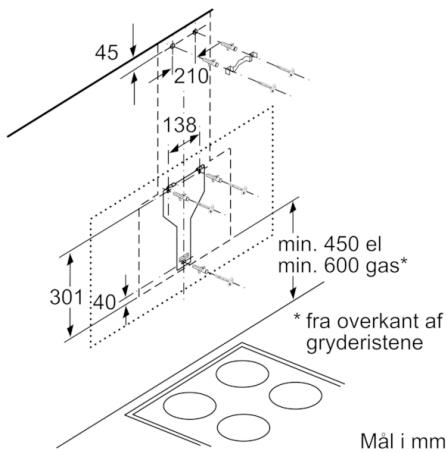

Teknisk data

Typologi :	Skorsten
Godkendelse af certifikater :	CE, Eurasian, Ukraine, VDE
Længde på elledning (cm) :	130
Højde på produktet, uden skorsten (mm) :	323
Mindste afstand til elkogezone :	450
Mindste afstand til gasblus :	600
Nettovægt (kg) :	19,646
Kontroltype :	elektronisk
Maksimalt udsugningsluft (m ³ /h) :	416
Maksimal udsugning intensiv ved recirkulation (m ³ /h) :	615.0
Maksimal udsugning ved recirkulation (m ³ /h) :	409
Maksimalt udsugningsluft intensiv (m ³ /h) :	700
Antal lamper :	2
Lydniveau (dB(A) re 1 pW) :	58
Diameter af luftudtag (mm) :	120 / 150
Fedtfiltremateriale :	Vaskbar aluminium
EAN-kode :	4242002946696
Tilslutningseffekt (W) :	263
Strømstyrke (A) :	10
Elementspænding (V) :	220-240
Frekvens (Hz) :	50; 60
Stiktype :	Schukostik med jord
Installation :	Vægmonteret

4 242002 946696

Serie | 4, Væghængt emhætte, 60 cm, Klart glas med sort tryk DWK67HM60

Emhætte i vinklet design: giver et optimalt overblik af kogepladen.

Ydelse og effekt

- Energiforbrug: 56.6 kWh/år*
- Kapacitet: Maks. normaldrift: 409 m³/t, Intensivtrin: 615 m³/t
- Max. kapacitet: 700 m³/t
- Højeffektiv motor med dobbelt blæserhjul
- Lydeffekt ved aftræk efter EN 60704-3 og EN 60704-2-13 på maks. normaltrin aftræk: 58 dB(A) re 1 pW, intensivtrin 67 dB(A) re 1 pW.
- 3 hastigheder og 1 intensivtrin
- Intensivt niveau med automatisk tilbagestilling efter 6 minutter

* i henhold til EU regulering nr. 65/2014

**Serie | 4, Væghængt emhætte, 60 cm, Klart glas med sort tryk
DWK67HM60**

Mål i mm

Mål i mm

Mål i mm

Apparat i cirkulationsdrift uden kanal
Cirkulationssæt kræves

Mål i mm

Vær opmærksom på bagvæggens maksimale tykkelse.

Mål i mm

Mål i mm