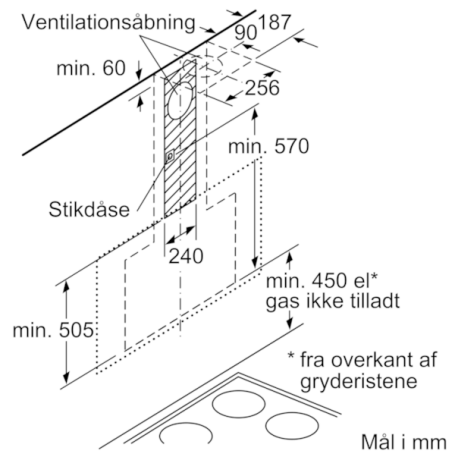

**Serie | 8, Væghængt emhætte, 90 cm, Klart glas med sort tryk
DWF97RW69**

(1) Placering af stikdåse

Vær opmærksom på bagvæggens maksimale tykkelse.

Mål i mm

Mål i mm

(1) Ventilation
(2) Cirkulationsluft
(3) Ventilationsudgang - åbningerne monteres nedad ved ventilation

Mål i mm

Apparat i cirkulationsdrift uden kanal
Cirkulationssæt kræves

Mål i mm

Mål i mm

Mål i mm