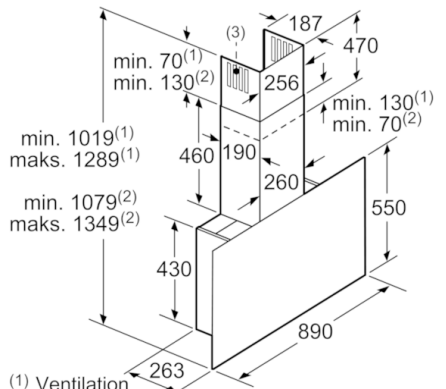

**Serie | 8, Væghængt emhætte, 90 cm, Klart glas med sort tryk
DWF97RW69**

(1) Placering af stikdåse

Vær opmærksom på bagvæggens maksimale tykkelse.

Mål i mm

Mål i mm

(1) Ventilation
(2) Cirkulationsluft
(3) Ventilationsudgang - åbningerne monteres nedad ved ventilation

Mål i mm

Apparat i cirkulationsdrift uden kanal
Cirkulationssæt kræves

Mål i mm

Mål i mm

Mål i mm