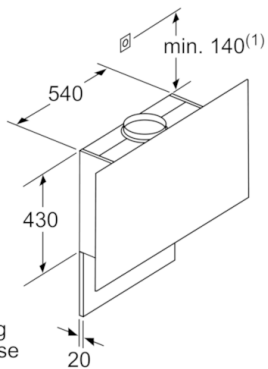

**Serie | 8, Væghængt emhætte, 90 cm, Klart glas med sort tryk
DWF97RW69**

(1) Placering af stikdåse

Vær opmærksom på bagvæggens maksimale tykkelse.

Mål i mm