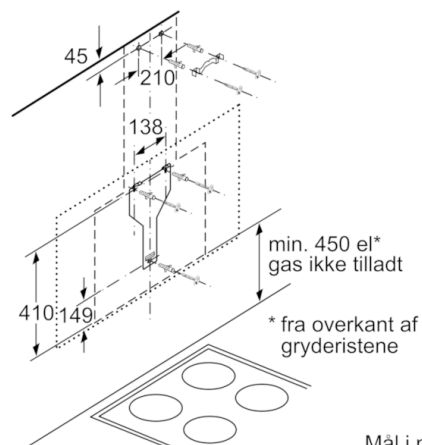

**Serie | 8, Væghængt emhætte, 90 cm, Klart glas med sort tryk
DWF97RW69**

(1) Placering af stikdåse

Vær opmærksom på bagvæggens maksimale tykkelse.

Mål i mm

Mål i mm

(1) Ventilation
(2) Cirkulationsluft
(3) Ventilationsudgang - åbningerne monteres nedad ved ventilation

Mål i mm

Apparat i cirkulationsdrift uden kanal
Cirkulationssæt kræves

Mål i mm

Mål i mm

Mål i mm