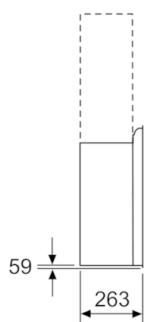

**Serie | 8, Væghængt emhætte, 90 cm, Klart glas med sort tryk
DWF97RW69**

(1) Placering af stikdåse

Vær opmærksom på bagvæggens maksimale tykkelse.

Mål i mm

Mål i mm

(1) Ventilation
(2) Cirkulationsluft
(3) Ventilationsudgang - åbningerne monteres nedad ved ventilation

Mål i mm

Apparat i cirkulationsdrift uden kanal
Cirkulationssæt kræves

Mål i mm

Mål i mm

Mål i mm