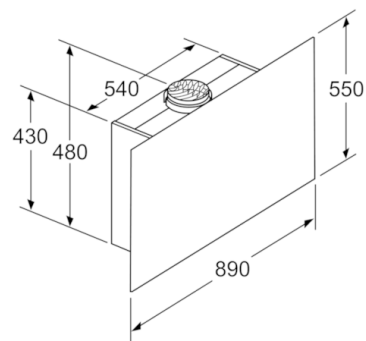

**Serie | 8, Væghængt emhætte, 90 cm, Klart glas med sort tryk
DWF97RW69**

(1) Placering af stikdåse

Vær opmærksom på bagvæggens maksimale tykkelse.

Mål i mm

Mål i mm

(1) Ventilation
(2) Cirkulationsluft
(3) Ventilationsudgang - åbningerne monteres nedad ved ventilation

Mål i mm

Apparat i cirkulationsdrift uden kanal
Cirkulationssæt kræves

Mål i mm

Mål i mm

Mål i mm