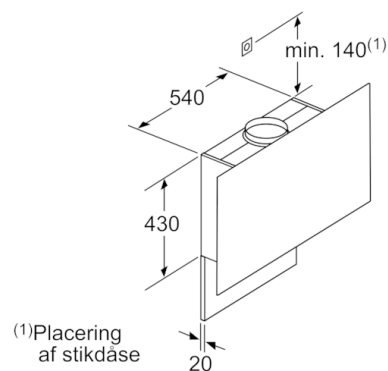

* i henhold til EU regulering nr. 65/2014

**Serie | 6, Væghængt emhætte, 90 cm, Klart glas med sort tryk
DWF97KQ60**

Mål i mm

Mål i mm

Apparat i cirkulationsdrift
uden kanal
Cirkulationssæt kræves

Mål i mm

Mål i mm

Mål i mm

Vær opmærksom på bagvæggens maksimale tykkelse.

Mål i mm