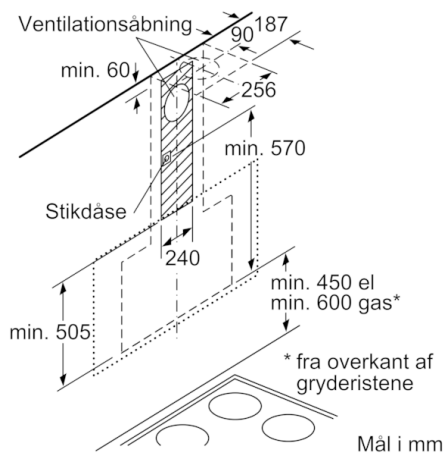

Teknisk data

Typologi :	Skorsten
Godkendelse af certifikater :	CE, VDE
Længde på elledning (cm) :	130
Højde på produktet, uden skorsten (mm) :	430
Mindste afstand til elkogezone :	450
Mindste afstand til gasblus :	600
Nettovægt (kg) :	22,608
Kontroltype :	elektronisk
Antal hastighedsindstillinger :	3 trin + 2 intensiv
Maksimalt udsugningsluft (m ³ /h) :	394
Maksimal udsugning intensiv ved recirkulation (m ³ /h) :	578.0
Maksimal udsugning ved recirkulation (m ³ /h) :	311
Maksimalt udsugningsluft intensiv (m ³ /h) :	717
Antal lamper :	2
Lydniveau (dB(A) re 1 pW) :	57
Diameter af luftudtag (mm) :	120 / 150
Fedtfiltermateriale :	Vaskbar aluminium
EAN-kode :	4242002946528
Tilslutningseffekt (W) :	143
Strømstyrke (A) :	10
Elementspænding (V) :	220-240
Frekvens (Hz) :	50; 60
Stiktype :	Schukostik med jord
Installation :	Vægmonteret

* i henhold til EU regulering nr. 65/2014

**Serie | 6, Væghængt emhætte, 90 cm, Klart glas med sort tryk
DWF97KQ60**

Mål i mm

Mål i mm

Apparat i cirkulationsdrift
uden kanal
Cirkulationssæt kræves

Mål i mm

Mål i mm

Mål i mm

Vær opmærksom på bagvæggens maksimale tykkelse.

Mål i mm