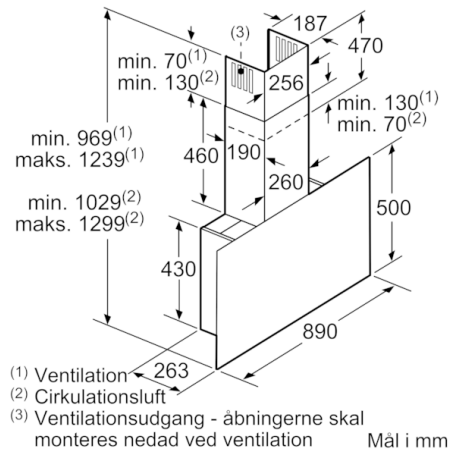

Teknisk data

Typologi :	Skorsten
Godkendelse af certifikater :	CE, VDE
Længde på elledning (cm) :	130
Højde på produktet, uden skorsten (mm) :	430
Mindste afstand til elkogezone :	450
Mindste afstand til gasblus :	600
Nettovægt (kg) :	22,608
Kontroltype :	elektronisk
Antal hastighedsindstillinger :	3 trin + 2 intensiv
Maksimalt udsugningsluft (m ³ /h) :	394
Maksimal udsugning intensiv ved recirkulation (m ³ /h) :	578.0
Maksimal udsugning ved recirkulation (m ³ /h) :	311
Maksimalt udsugningsluft intensiv (m ³ /h) :	717
Antal lamper :	2
Lydniveau (dB(A) re 1 pW) :	57
Diameter af luftudtag (mm) :	120 / 150
Fedtfiltermateriale :	Vaskbar aluminium
EAN-kode :	4242002946528
Tilslutningseffekt (W) :	143
Strømstyrke (A) :	10
Elementspænding (V) :	220-240
Frekvens (Hz) :	50; 60
Stiktype :	Schukostik med jord
Installation :	Vægmonteret

Installation

- Til aftræk eller recirkulation
- Ved recirkulation skal der anvendes kulfilter startsæt eller CleanAir filter. Kan købes som ekstra tilbehør
- Let at installere
- Kan installeres uden skorsten

* i henhold til EU regulering nr. 65/2014

**Serie | 6, Væghængt emhætte, 90 cm, Klart glas med sort tryk
DWF97KQ60**

Mål i mm

Mål i mm

Apparat i cirkulationsdrift
uden kanal
Cirkulationssæt kræves

Mål i mm

Mål i mm

Mål i mm

Vær opmærksom på bagvæggens maksimale tykkelse.

Mål i mm