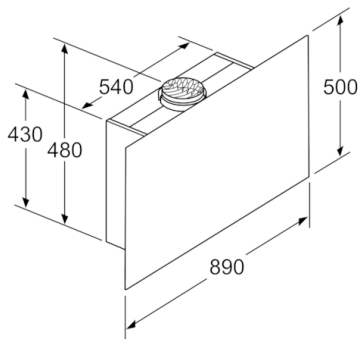

* i henhold til EU regulering nr. 65/2014

**Serie | 6, Væghængt emhætte, 90 cm, Klart glas med sort tryk
DWF97KQ60**

Mål i mm

Mål i mm

Apparat i cirkulationsdrift
uden kanal
Cirkulationssæt kræves

Mål i mm

Mål i mm

Mål i mm

Vær opmærksom på bagvæggens maksimale tykkelse.

Mål i mm