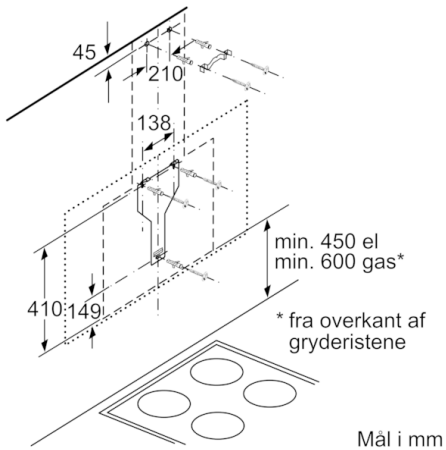

Teknisk data

Typologi :	Skorsten
Godkendelse af certifikater :	CE, VDE
Længde på elledning (cm) :	130
Højde på produktet, uden skorsten (mm) :	430
Mindste afstand til elkogezone :	450
Mindste afstand til gasblus :	600
Nettovægt (kg) :	22,608
Kontroltype :	elektronisk
Antal hastighedsindstillinger :	3 trin + 2 intensiv
Maksimalt udsugningsluft (m ³ /h) :	394
Maksimal udsugning intensiv ved recirkulation (m ³ /h) :	578.0
Maksimal udsugning ved recirkulation (m ³ /h) :	311
Maksimalt udsugningsluft intensiv (m ³ /h) :	717
Antal lamper :	2
Lydniveau (dB(A) re 1 pW) :	57
Diameter af luftudtag (mm) :	120 / 150
Fedtfiltermateriale :	Vaskbar aluminium
EAN-kode :	4242002946528
Tilslutningseffekt (W) :	143
Strømstyrke (A) :	10
Elementspænding (V) :	220-240
Frekvens (Hz) :	50; 60
Stiktype :	Schukostik med jord
Installation :	Vægmonteret

* i henhold til EU regulering nr. 65/2014

**Serie | 6, Væghængt emhætte, 90 cm, Klart glas med sort tryk
DWF97KQ60**

Mål i mm

Mål i mm

Apparat i cirkulationsdrift
uden kanal
Cirkulationssæt kræves

Mål i mm

Mål i mm

Mål i mm

Vær opmærksom på bagvæggens maksimale tykkelse.

Mål i mm