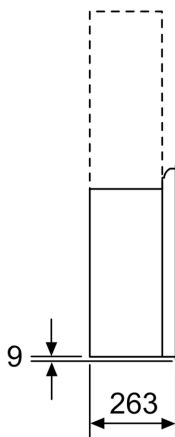

* i henhold til EU regulering nr. 65/2014

**Serie 6, Væghængt emhætte, 90 cm,
Klart glas med sort tryk
DWF97KM60**

Apparat i cirkulationsdrift
uden kanal
Cirkulationssæt kræves

Mål i mm

Mål i mm

(1) Placering
af stikdåse