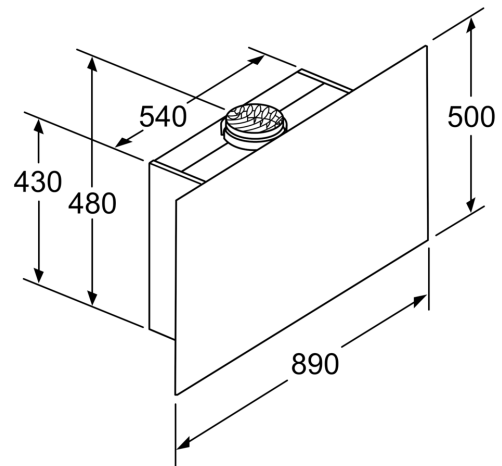

* i henhold til EU regulering nr. 65/2014

**Serie 6, Væghængt emhætte, 90 cm,
Klart glas med sort tryk
DWF97KM60**

Apparat i cirkulationsdrift
uden kanal
Cirkulationssæt kræves

Mål i mm

Mål i mm

(1) Placering
af stikdåse