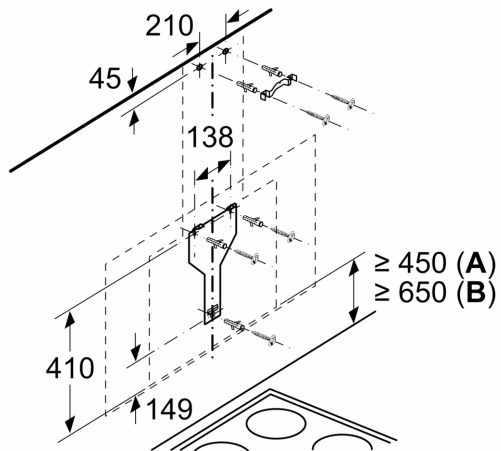

* i henhold til EU regulering nr. 65/2014

**Serie 6, Væghængt emhætte, 90 cm,
Klart glas med sort tryk
DWF97KM60**

Apparat i cirkulationsdrift
uden kanal
Cirkulationssæt kræves

Mål i mm

Mål i mm

(1) Placering
af stikdåse

Vær opmærksom på bagvæggens
maksimale tykkelse.

Mål i mm

Mål i mm

Fra overkant grydeholder

A: El
B: Gas

Mål i mm

A: Aftræksluft
B: Stikdåse

Fra overkant grydeholder