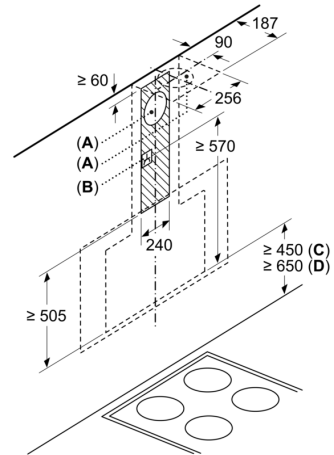

* i henhold til EU regulering nr. 65/2014

**Serie 6, Væghængt emhætte, 90 cm,
Klart glas med sort tryk
DWF97KM60**

Apparat i cirkulationsdrift
uden kanal
Cirkulationssæt kræves

Mål i mm

Mål i mm

(1) Placering
af stikdåse

Vær opmærksom på bagvæggens
maksimale tykkelse.

Mål i mm

Mål i mm

Fra overkant grydeholder

A: El
B: Gas

Mål i mm

A: Aftræksluft
B: Stikdåse

Fra overkant grydeholder