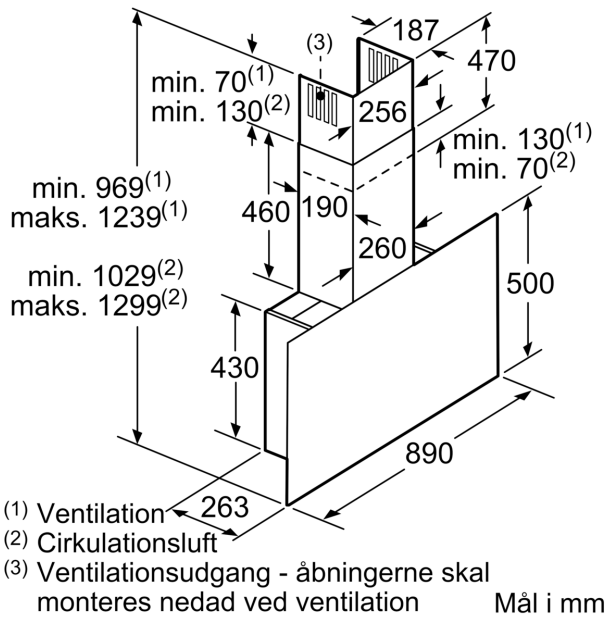

Teknisk data

Typologi:	Væghængt
Længde på elledning:	130,0 cm
Højde på produktet:	430 mm
Mindste afstand til elkogezone:	450 mm
Mindste afstand til gasblus:	650 mm
Nettovægt:	24,2 kg
Kontroltype:	elektronisk
Antal hastighedsindstillinger:	3 trin + intensiv indstilling
Kapacitet udtræk :	405 m ³ /h
Maksimal udsugning intensiv ved recirkulation:	404 m ³ /h
Kapacitet kulfilter :	249 m ³ /h
Maksimalt udsugningsluft intensiv:	739 m ³ /h
Luftgennemstrømning:	405 m ³ /h
Antal lamper:	2
Lydniveau:	58 dB(A) re 1 pW
Diameter af luftudtag:	120 / 150 mm
Fedtfiltermateriale:	Vaskbar aluminium
EAN-kode:	4242002946511
Effekt:	143 W
Strømstyrke:	10 A
Elementspænding:	220-240 V
Frekvens:	50; 60 Hz
Stiktype:	Schukostik med jord
Type af installation:	Vægmonteret

Serie 6, Væghængt emhætte, 90 cm, Klart glas med sort tryk DWF97KM60

Emfang i fladt design giver fuldt udsyn til gryder og pander.

Ydelse og effekt

- Energiklasse: A (på en skala fra A+++ til D)
- Energiforbrug: 39 kWh/år*
- Kapacitet ifølge EN 61591: max. normal brug 404 m³/h, intensiv 739 m³/h
- Lydeffekt ved aftræk efter EN 60704-3 og EN 60704-2-13 på maks. normaltrin aftræk: 58 dB(A) re 1 pW, intensivtrin 71 dB dB(A) re 1 pW.
- PowerBoost-mode
- 3 hastigheder og 1 intensivtrin
- Intensiv indstilling med automatisk tilbagesstilling efter 6 minutter

Design

- Montering: Til vægmontering
- Touch Select Basic Control betjening med LED indikering
- Belysning: 2 stk LED-lamper
- Farvetemperatur: 3500 k

Komfort

- Metalfedtfilter, kan rengøres i opvaskemaskinen
- RimVentilation - metalfedtfilter med kantsug

* i henhold til EU regulering nr. 65/2014

**Serie 6, Væghængt emhætte, 90 cm,
Klart glas med sort tryk
DWF97KM60**

Apparat i cirkulationsdrift
uden kanal
Cirkulationssæt kræves

Mål i mm

Mål i mm

(1) Placering
af stikdåse