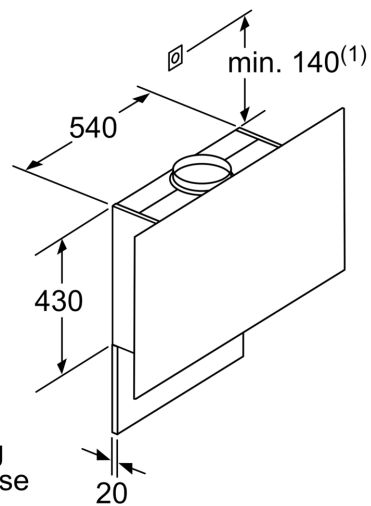

* i henhold til EU regulering nr. 65/2014

**Serie 6, Væghængt emhætte, 90 cm,
Klart glas med sort tryk
DWF97KM60**

Apparat i cirkulationsdrift
uden kanal
Cirkulationssæt kræves

Mål i mm

Mål i mm

(1) Placering
af stikdåse

Vær opmærksom på bagvæggens
maksimale tykkelse.

Mål i mm

Mål i mm

Fra overkant grydeholder

A: El
B: Gas

Mål i mm

A: Aftræksluft
B: Stikdåse

Fra overkant grydeholder