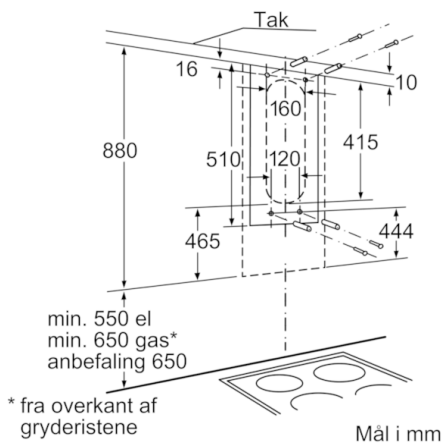

Teknisk data

Farve på skorsten :	rustfrit stål
Typologi :	Skorsten
Godkendelse af certifikater :	CE, VDE
Længde på elledning (cm) :	130
Højde på skorstenen (mm) :	880/880
Højde på produktet, uden skorsten (mm) :	880
Mindste afstand til elkogezone :	550
Mindste afstand til gasblus :	650
Nettovægt (kg) :	15,060
Kontroltype :	mekanisk
Antal hastighedsindstillinger :	3
Maksimalt udsugningsluft (m ³ /h) :	590
Maksimal udsugning ved recirkulation (m ³ /h) :	380
Antal lamper :	2
Lydniveau (dB(A) re 1 pW) :	66
Diameter af luftudtag (mm) :	150 / 120
Fedtfiltermateriale :	Vaskbart rustfrit stål
EAN-kode :	4242002497389
Tilslutningseffekt (W) :	290
Strømstyrke (A) :	10
Elementspænding (V) :	220-240
Frekvens (Hz) :	50
Stiktype :	Schukostik med jord
Installation :	Vægmonteret

Tilbehør

DHZ5425 : Kulfilter startersæt,LC70450/DKE475R

Serie | 2, Væghængt emhætte, 40 cm, rustfrit stål
DWC041650

Væghængt emhætte – mere frihed i formgivningen af køkkenet.

Ydelse og effekt

- Energiklasse: D (på en skala fra A++ til E)
- Kapacitet efter DIN/EN 61591 max. 590 m³/t
- Lydeffekt efter EN 60704-3 og EN 60704-2-13 på maks. normaltrin aftræk: 66 dB(A) re 1 pW (52 dB(A) re 20 µPa lydtryk)
- 3 hastigheder

Tilbehør

- Til aftræk eller recirkulation
- Returklap medleveres

Serie | 2, Væghængt emhætte, 40 cm, rustfrit stål
DWC041650

Mål i mm

Mål i mm

Mål i mm