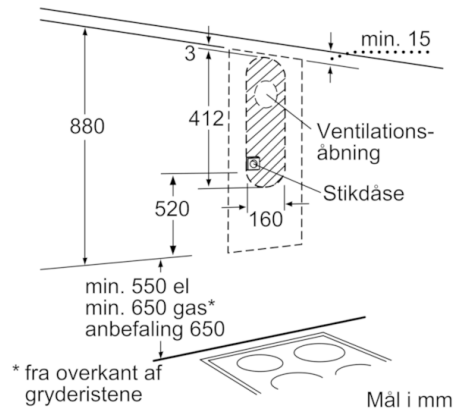

Teknisk data

Farve på skorsten :	rustfrit stål
Typologi :	Skorsten
Godkendelse af certifikater :	CE, VDE
Længde på elledning (cm) :	130
Højde på skorstenen (mm) :	880/880
Højde på produktet, uden skorsten (mm) :	880
Mindste afstand til elkogezone :	550
Mindste afstand til gasblus :	650
Nettovægt (kg) :	15,060
Kontroltype :	mekanisk
Antal hastighedsindstillinger :	3
Maksimalt udsugningsluft (m ³ /h) :	590
Maksimal udsugning ved recirkulation (m ³ /h) :	380
Antal lamper :	2
Lydniveau (dB(A) re 1 pW) :	66
Diameter af luftudtag (mm) :	150 / 120
Fedtfiltermateriale :	Vaskbart rustfrit stål
EAN-kode :	4242002497389
Tilslutningseffekt (W) :	290
Strømstyrke (A) :	10
Elementspænding (V) :	220-240
Frekvens (Hz) :	50
Stiktype :	Schukostik med jord
Installation :	Vægmonteret

Tilbehør

DHZ5425 : Kulfilter startersæt,LC70450/DKE475R

Serie | 2, Væghængt emhætte, 40 cm, rustfrit stål
DWC041650

Væghængt emhætte – mere frihed i formgivningen af køkkenet.

Ydelse og effekt

- Energiklasse: D (på en skala fra A++ til E)
- Kapacitet efter DIN/EN 61591 max. 590 m³/t
- Lydeffekt efter EN 60704-3 og EN 60704-2-13 på maks. normaltrin aftræk: 66 dB(A) re 1 pW (52 dB(A) re 20 µPa lydtryk)
- 3 hastigheder

Design

- Til vægmontering
- Betjening: Tryktaster
- lightControl - Digital display med klartekst
- Belysning 2 x halogen

Komfort

- Metalfedtfilter, kan rengøres i opvaskemaskinen
- Elektronisk indikator for rengøring af fedtfilter

Tilbehør

- Til aftræk eller recirkulation
- Returklap medleveres

Serie | 2, Væghængt emhætte, 40 cm, rustfrit stål
DWC041650

Mål i mm

Mål i mm

Mål i mm