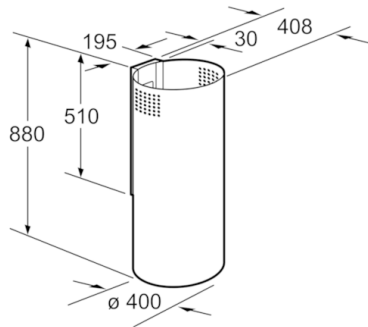

Teknisk data

Farve på skorsten :	rustfrit stål
Typologi :	Skorsten
Godkendelse af certifikater :	CE, VDE
Længde på elledning (cm) :	130
Højde på skorstenen (mm) :	880/880
Højde på produktet, uden skorsten (mm) :	880
Mindste afstand til elkogezone :	550
Mindste afstand til gasblus :	650
Nettovægt (kg) :	15,060
Kontroltype :	mekanisk
Antal hastighedsindstillinger :	3
Maksimalt udsugningsluft (m ³ /h) :	590
Maksimal udsugning ved recirkulation (m ³ /h) :	380
Antal lamper :	2
Lydniveau (dB(A) re 1 pW) :	66
Diameter af luftudtag (mm) :	150 / 120
Fedtfiltermateriale :	Vaskbart rustfrit stål
EAN-kode :	4242002497389
Tilslutningseffekt (W) :	290
Strømstyrke (A) :	10
Elementspænding (V) :	220-240
Frekvens (Hz) :	50
Stiktype :	Schukostik med jord
Installation :	Vægmonteret

Tilbehør

DHZ5425 : Kulfilter startersæt,LC70450/DKE475R

Serie | 2, Væghængt emhætte, 40 cm, rustfrit stål
DWC041650

Væghængt emhætte – mere frihed i formgivningen af køkkenet.

Ydelse og effekt

- Energiklasse: D (på en skala fra A++ til E)
- Kapacitet efter DIN/EN 61591 max. 590 m³/t
- Lydeffekt efter EN 60704-3 og EN 60704-2-13 på maks. normaltrin aftræk: 66 dB(A) re 1 pW (52 dB(A) re 20 µPa lydtryk)
- 3 hastigheder

Tilbehør

- Til aftræk eller recirkulation
- Returklap medleveres

Serie | 2, Væghængt emhætte, 40 cm, rustfrit stål
DWC041650

Mål i mm

Mål i mm

Mål i mm