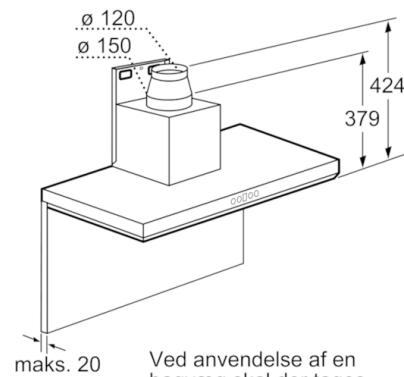

Teknisk data

Typologi :	Skorsten
Godkendelse af certifikater :	CE, Eurasian, VDE
Længde på elledning (cm) :	130
Højde på skorstenen (mm) :	582-908/582-1018
Højde på produktet, uden skorsten (mm) :	46
Mindste afstand til elkogezone :	550
Mindste afstand til gasblus :	650
Nettovægt (kg) :	18,168
Kontroltype :	elektronisk
Antal hastighedsindstillinger :	3 trin + 2 intensiv
Maksimalt udsugningsluft (m ³ /h) :	460
Maksimal udsugning intensiv ved recirkulation (m ³ /h) :	460.0
Maksimalt udsugningsluft intensiv (m ³ /h) :	860
Antal lamper :	3
Lydniveau (dB(A) re 1 pW) :	55
Diameter af luftudtag (mm) :	120 / 150
Fedtfiltremateriale :	Vaskbar aluminium
EAN-kode :	4242002774787
Tilslutningseffekt (W) :	169
Strømstyrke (A) :	10
Elementspænding (V) :	220-240
Frekvens (Hz) :	50; 60
Stiktype :	Schukostik med jord
Installation :	Vægmonteret

Serie | 6, Væghængt emhætte, 90 cm, rustfrit stål
DWB098E50

min. 550 el
 Anbefaling 650
 min. 650 gas*

* fra overkant af gryderistene

Mål i mm

Mål i mm

- (1) Ventilation
- (2) Cirkulationsluft
- (3) Ventilations udgang - monter åbninger nedad ved ventilation

Mål i mm

Ved anvendelse af en bagvæg skal der tages højde for apparatets design.

Mål i mm

min. 550 el
 Anbefaling 650
 min. 650 gas*

* fra overkant af gryderistene

Mål i mm