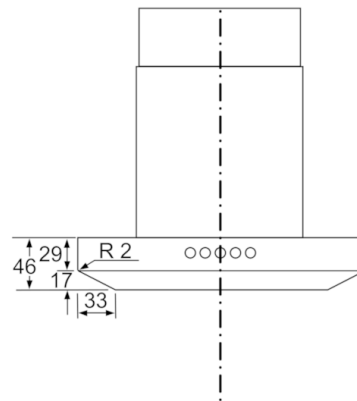

Teknisk data

Typologi :	Skorsten
Godkendelse af certifikater :	CE, Eurasian, VDE
Længde på elledning (cm) :	130
Højde på skorstenen (mm) :	582-908/582-1018
Højde på produktet, uden skorsten (mm) :	46
Mindste afstand til elkogezone :	550
Mindste afstand til gasblus :	650
Nettovægt (kg) :	18,168
Kontroltype :	elektronisk
Antal hastighedsindstillinger :	3 trin + 2 intensiv
Maksimalt udsugningsluft (m ³ /h) :	460
Maksimal udsugning intensiv ved recirkulation (m ³ /h) :	460.0
Maksimalt udsugningsluft intensiv (m ³ /h) :	860
Antal lamper :	3
Lydniveau (dB(A) re 1 pW) :	55
Diameter af luftudtag (mm) :	120 / 150
Fedtfiltremateriale :	Vaskbar aluminium
EAN-kode :	4242002774787
Tilslutningseffekt (W) :	169
Strømstyrke (A) :	10
Elementspænding (V) :	220-240
Frekvens (Hz) :	50; 60
Stiktype :	Schukostik med jord
Installation :	Vægmonteret

Serie | 6, Væghængt emhætte, 90 cm, rustfrit stål
DWB098E50

min. 550 el
 Anbefaling 650
 min. 650 gas*

* fra overkant af gryderistene

Mål i mm

Mål i mm

- (1) Ventilation
- (2) Cirkulationsluft
- (3) Ventilations udgang - monter åbninger nedad ved ventilation

Mål i mm

Ved anvendelse af en bagvæg skal der tages højde for apparatets design.

Mål i mm

min. 550 el
 Anbefaling 650
 min. 650 gas*

* fra overkant af gryderistene

Mål i mm