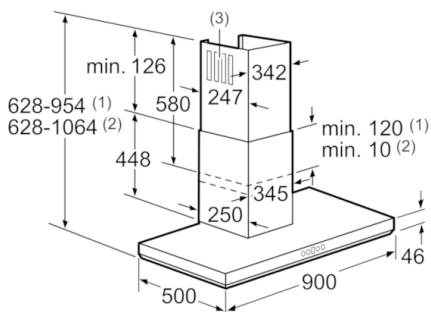

Teknisk data

Typologi :	Skorsten
Godkendelse af certifikater :	CE, Eurasian, VDE
Længde på elledning (cm) :	130
Højde på skorstenen (mm) :	582-908/582-1018
Højde på produktet, uden skorsten (mm) :	46
Mindste afstand til elkogezone :	550
Mindste afstand til gasblus :	650
Nettovægt (kg) :	18,168
Kontroltype :	elektronisk
Antal hastighedsindstillinger :	3 trin + 2 intensiv
Maksimalt udsugningsluft (m ³ /h) :	460
Maksimal udsugning intensiv ved recirkulation (m ³ /h) :	460.0
Maksimalt udsugningsluft intensiv (m ³ /h) :	860
Antal lamper :	3
Lydniveau (dB(A) re 1 pW) :	55
Diameter af luftudtag (mm) :	120 / 150
Fedtfiltremateriale :	Vaskbar aluminium
EAN-kode :	4242002774787
Tilslutningseffekt (W) :	169
Strømstyrke (A) :	10
Elementspænding (V) :	220-240
Frekvens (Hz) :	50; 60
Stiktype :	Schukostik med jord
Installation :	Vægmonteret

Serie | 6, Væghængt emhætte, 90 cm, rustfrit stål
DWB098E50

min. 550 el
 Anbefaling 650
 min. 650 gas*

* fra overkant af gryderistene

Mål i mm

Mål i mm

- (1) Ventilation
- (2) Cirkulationsluft
- (3) Ventilations udgang - monter åbninger nedad ved ventilation

Mål i mm

Ved anvendelse af en bagvæg skal der tages højde for apparatets design.

Mål i mm

min. 550 el
 Anbefaling 650
 min. 650 gas*

* fra overkant af gryderistene

Mål i mm