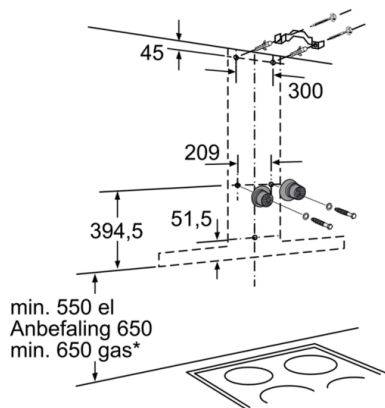

Teknisk data

Typologi :	Skorsten
Godkendelse af certifikater :	CE, Eurasian, VDE
Længde på elledning (cm) :	130
Højde på skorstenen (mm) :	582-908/582-1018
Højde på produktet, uden skorsten (mm) :	46
Mindste afstand til elkogezone :	550
Mindste afstand til gasblus :	650
Nettovægt (kg) :	18,168
Kontroltype :	elektronisk
Antal hastighedsindstillinger :	3 trin + 2 intensiv
Maksimalt udsugningsluft (m ³ /h) :	460
Maksimal udsugning intensiv ved recirkulation (m ³ /h) :	460.0
Maksimalt udsugningsluft intensiv (m ³ /h) :	860
Antal lamper :	3
Lydniveau (dB(A) re 1 pW) :	55
Diameter af luftudtag (mm) :	120 / 150
Fedtfiltremateriale :	Vaskbar aluminium
EAN-kode :	4242002774787
Tilslutningseffekt (W) :	169
Strømstyrke (A) :	10
Elementspænding (V) :	220-240
Frekvens (Hz) :	50; 60
Stiktype :	Schukostik med jord
Installation :	Vægmonteret

4 242002 774787

Serie | 6, Væghængt emhætte, 90 cm, rustfrit stål DWB098E50

Væghængt emhætte – mere frihed i formgivningen af køkkenet.

Ydelse og effekt

- Energiklasse: A+ (på en skala fra A++ til E)
- Kapacitet efter DIN/EN 61591: Normal 460 m³/t, Intensiv 860 m³/t
- Lydeffekt efter EN 60704-3 og EN 60704-2-13 på maks. normaltrin aftræk: 55 dB(A) re 1 pW (41 dB(A) re 20 µPa lydtryk)
- 3 hastigheder og 2 intensivtrin
- Automatisk eftersug i 10 minutter
- tryktaster betjening med digital indikering

Serie | 6, Væghængt emhætte, 90 cm, rustfrit stål
DWB098E50

min. 550 el
 Anbefaling 650
 min. 650 gas*

* fra overkant af gryderistene

Mål i mm

Mål i mm

- (1) Ventilation
- (2) Cirkulationsluft
- (3) Ventilations udgang - monter åbninger nedad ved ventilation

Mål i mm

Ved anvendelse af en bagvæg skal der tages højde for apparatets design.

Mål i mm

min. 550 el
 Anbefaling 650
 min. 650 gas*

* fra overkant af gryderistene

Mål i mm