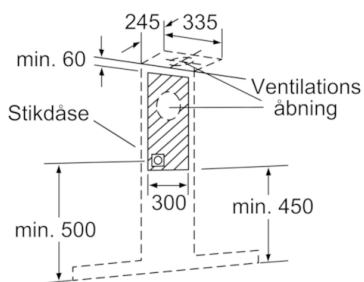

Teknisk data

Typologi :	Skorsten
Godkendelse af certifikater :	CE, Eurasian, VDE
Længde på elledning (cm) :	130
Højde på skorstenen (mm) :	582-908/582-1018
Højde på produktet, uden skorsten (mm) :	46
Mindste afstand til elkogezone :	550
Mindste afstand til gasblus :	650
Nettovægt (kg) :	18,168
Kontroltype :	elektronisk
Antal hastighedsindstillinger :	3 trin + 2 intensiv
Maksimalt udsugningsluft (m ³ /h) :	460
Maksimal udsugning intensiv ved recirkulation (m ³ /h) :	460.0
Maksimalt udsugningsluft intensiv (m ³ /h) :	860
Antal lamper :	3
Lydniveau (dB(A) re 1 pW) :	55
Diameter af luftudtag (mm) :	120 / 150
Fedtfiltremateriale :	Vaskbar aluminium
EAN-kode :	4242002774787
Tilslutningseffekt (W) :	169
Strømstyrke (A) :	10
Elementspænding (V) :	220-240
Frekvens (Hz) :	50; 60
Stiktype :	Schukostik med jord
Installation :	Vægmonteret

Serie | 6, Væghængt emhætte, 90 cm, rustfrit stål
DWB098E50

min. 550 el
 Anbefaling 650
 min. 650 gas*

* fra overkant af gryderistene

Mål i mm

Mål i mm

- (1) Ventilation
- (2) Cirkulationsluft
- (3) Ventilations udgang - monter åbninger nedad ved ventilation

Mål i mm

Ved anvendelse af en bagvæg skal der tages højde for apparatets design.

Mål i mm

min. 550 el
 Anbefaling 650
 min. 650 gas*

* fra overkant af gryderistene

Mål i mm