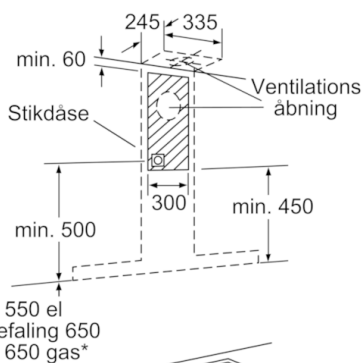

Teknisk data

Typologi :	Skorsten
Godkendelse af certifikater :	CE, VDE
Længde på elledning (cm) :	130
Højde på skorstenen (mm) :	582-908/582-1018
Højde på produktet, uden skorsten (mm) :	46
Mindste afstand til elkogezone :	550
Mindste afstand til gasblus :	650
Nettovægt (kg) :	20,513
Kontroltype :	elektronisk
Antal hastighedsindstillinger :	3 trin + 2 intensiv
Maksimalt udsugningsluft (m ³ /h) :	610
Maksimal udsugning intensiv ved recirkulation (m ³ /h) :	480.0
Maksimalt udsugningsluft intensiv (m ³ /h) :	810
Antal lamper :	3
Lydniveau (dB(A) re 1 pW) :	66
Diameter af luftudtag (mm) :	120 / 150
Fedtfiltremateriale :	Vaskbart rustfrit stål
EAN-kode :	4242002774770
Tilslutningseffekt (W) :	269
Strømstyrke (A) :	10
Elementspænding (V) :	220-240
Frekvens (Hz) :	60; 50
Stiktype :	Schukostik med jord
Installation :	Vægmonteret

* i henhold til EU regulering nr. 65/2014

Serie | 6, Væghængt emhætte, 90 cm, rustfrit stål
DWB091E51

* fra overkant af gryderistene

Mål i mm

Mål i mm

- (1) Ventilation
- (2) Cirkulationsluft
- (3) Ventilations udgang - monter åbninger nedad ved ventilation

Mål i mm

Ved anvendelse af en bagvæg skal der tages højde for apparatets design.

Mål i mm

* fra overkant af gryderistene

Mål i mm