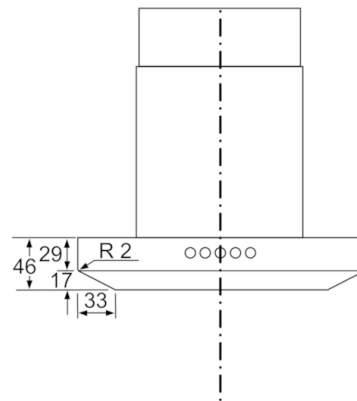

* i henhold til EU regulering nr. 65/2014

Serie | 6, Væghængt emhætte, 90 cm, rustfrit stål
DWB091E51

* fra overkant af gryderistene

Mål i mm

Mål i mm

- (1) Ventilation
- (2) Cirkulationsluft
- (3) Ventilations udgang - monter åbninger nedad ved ventilation

Mål i mm

Ved anvendelse af en bagvæg skal der tages højde for apparatets design.

Mål i mm

* fra overkant af gryderistene

Mål i mm