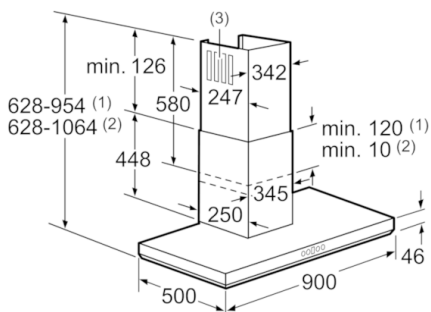

Teknisk data

Typologi :	Skorsten
Godkendelse af certifikater :	CE, VDE
Længde på elledning (cm) :	130
Højde på skorstenen (mm) :	582-908/582-1018
Højde på produktet, uden skorsten (mm) :	46
Mindste afstand til elkogezone :	550
Mindste afstand til gasblus :	650
Nettovægt (kg) :	20,513
Kontroltype :	elektronisk
Antal hastighedsindstillinger :	3 trin + 2 intensiv
Maksimalt udsugningsluft (m ³ /h) :	610
Maksimal udsugning intensiv ved recirkulation (m ³ /h) :	480.0
Maksimalt udsugningsluft intensiv (m ³ /h) :	810
Antal lamper :	3
Lydniveau (dB(A) re 1 pW) :	66
Diameter af luftudtag (mm) :	120 / 150
Fedtfiltremateriale :	Vaskbart rustfrit stål
EAN-kode :	4242002774770
Tilslutningseffekt (W) :	269
Strømstyrke (A) :	10
Elementspænding (V) :	220-240
Frekvens (Hz) :	60; 50
Stiktype :	Schukostik med jord
Installation :	Vægmonteret

* i henhold til EU regulering nr. 65/2014

Serie | 6, Væghængt emhætte, 90 cm, rustfrit stål
DWB091E51

* fra overkant af gryderistene

Mål i mm

Mål i mm

- (1) Ventilation
- (2) Cirkulationsluft
- (3) Ventilations udgang - monter åbninger nedad ved ventilation

Mål i mm

Ved anvendelse af en bagvæg skal der tages højde for apparatets design.

Mål i mm

* fra overkant af gryderistene

Mål i mm