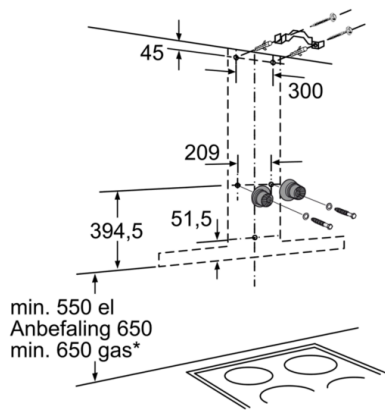

Teknisk data

Typologi :	Skorsten
Godkendelse af certifikater :	CE, VDE
Længde på elledning (cm) :	130
Højde på skorstenen (mm) :	582-908/582-1018
Højde på produktet, uden skorsten (mm) :	46
Mindste afstand til elkogezone :	550
Mindste afstand til gasblus :	650
Nettovægt (kg) :	20,513
Kontroltype :	elektronisk
Antal hastighedsindstillinger :	3 trin + 2 intensiv
Maksimalt udsugningsluft (m ³ /h) :	610
Maksimal udsugning intensiv ved recirkulation (m ³ /h) :	480.0
Maksimalt udsugningsluft intensiv (m ³ /h) :	810
Antal lamper :	3
Lydniveau (dB(A) re 1 pW) :	66
Diameter af luftudtag (mm) :	120 / 150
Fedtfiltremateriale :	Vaskbart rustfrit stål
EAN-kode :	4242002774770
Tilslutningseffekt (W) :	269
Strømstyrke (A) :	10
Elementspænding (V) :	220-240
Frekvens (Hz) :	60; 50
Stiktype :	Schukostik med jord
Installation :	Vægmonteret

Serie | 6, Væghængt emhætte, 90 cm, rustfrit stål DWB091E51

Væghængt emhætte – mere frihed i formgivningen af køkkenet.

Ydelse og effekt

- Energiforbrug: 34.4 kWh/år*
- Kapacitet efter DIN/EN 61591: Normal 610 m³/t, Intensiv 810 m³/t
- Lydeffekt efter EN 60704-3 og EN 60704-2-13 på maks. normaltrin aftræk: 66 dB(A) re 1 pW (52 dB(A) re 20 µPa lydtryk)
- 3 hastigheder og 2 intensivtrin
- Automatisk eftersug i 10 minutter
- tryktaster betjening med digital indikering

* i henhold til EU regulering nr. 65/2014

Serie | 6, Væghængt emhætte, 90 cm, rustfrit stål
DWB091E51

* fra overkant af gryderistene

Mål i mm

Mål i mm

- (1) Ventilation
- (2) Cirkulationsluft
- (3) Ventilations udgang - monter åbninger nedad ved ventilation

Mål i mm

Ved anvendelse af en bagvæg skal der tages højde for apparatets design.

Mål i mm

* fra overkant af gryderistene

Mål i mm