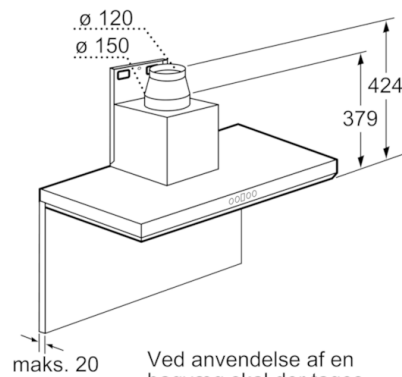

Teknisk data

Typologi :	Skorsten
Godkendelse af certifikater :	CE, VDE
Længde på elledning (cm) :	130
Højde på skorstenen (mm) :	582-908/582-1018
Højde på produktet, uden skorsten (mm) :	46
Mindste afstand til elkogezone :	550
Mindste afstand til gasblus :	650
Nettovægt (kg) :	20,513
Kontroltype :	elektronisk
Antal hastighedsindstillinger :	3 trin + 2 intensiv
Maksimalt udsugningsluft (m ³ /h) :	610
Maksimal udsugning intensiv ved recirkulation (m ³ /h) :	480.0
Maksimalt udsugningsluft intensiv (m ³ /h) :	810
Antal lamper :	3
Lydniveau (dB(A) re 1 pW) :	66
Diameter af luftudtag (mm) :	120 / 150
Fedtfiltremateriale :	Vaskbart rustfrit stål
EAN-kode :	4242002774770
Tilslutningseffekt (W) :	269
Strømstyrke (A) :	10
Elementspænding (V) :	220-240
Frekvens (Hz) :	60; 50
Stiktype :	Schukostik med jord
Installation :	Vægmonteret

* i henhold til EU regulering nr. 65/2014

Serie | 6, Væghængt emhætte, 90 cm, rustfrit stål
DWB091E51

* fra overkant af gryderistene

Mål i mm

Mål i mm

- (1) Ventilation
- (2) Cirkulationsluft
- (3) Ventilations udgang - monter åbninger nedad ved ventilation

Mål i mm

Ved anvendelse af en bagvæg skal der tages højde for apparatets design.

Mål i mm

* fra overkant af gryderistene

Mål i mm