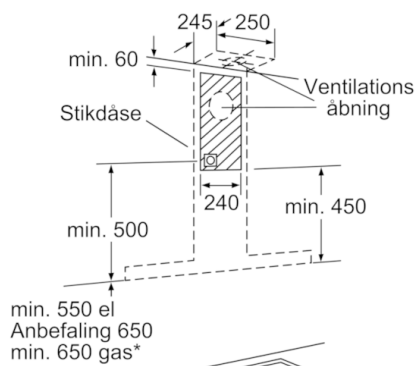

Teknisk data

Typologi :	Skorsten
Godkendelse af certifikater :	CE, VDE
Længde på elledning (cm) :	130
Højde på skorstenen (mm) :	582-908/582-1018
Højde på produktet, uden skorsten (mm) :	46
Mindste afstand til elkogezone :	550
Mindste afstand til gasblus :	650
Nettovægt (kg) :	16,129
Kontroltype :	elektronisk
Antal hastighedsindstillinger :	3 trin + 2 intensiv
Maksimalt udsugningsluft (m ³ /h) :	390
Maksimalt udsugning intensiv ved recirkulation (m ³ /h) :	350.0
Maksimalt udsugningsluft intensiv (m ³ /h) :	600
Antal lamper :	2
Lydniveau (dB(A) re 1 pW) :	61
Diameter af luftudtag (mm) :	120 / 150
Fedtfiltremateriale :	Vaskbart rustfrit stål
EAN-kode :	4242002774817
Tilslutningseffekt (W) :	166
Strømstyrke (A) :	10
Elementspænding (V) :	220-240
Frekvens (Hz) :	50; 60
Stiktype :	Schukostik med jord
Installation :	Vægmonteret

Serie | 6, Væghængt emhætte, 60 cm, rustfrit stål DWB068E59

Væghængt emhætte – mere frihed i formgivningen af køkkenet.

Ydelse og effekt

- Energiklasse: A (på en skala fra A++ til E)
- Kapacitet efter DIN/EN 61591: Normal 390 m³/t, Intensiv 600 m³/t
- Lydeffekt efter EN 60704-3 og EN 60704-2-13 på maks. normaltrin aftræk: 61 dB(A) re 1 pW (47 dB(A) re 20 µPa lydtryk)
- 3 hastigheder og 2 intensivtrin
- Automatisk eftersug i 10 minutter
- Elektronisk styring via tryktaster med digital indikering

Serie | 6, Væghængt emhætte, 60 cm, rustfrit stål

DWB068E59

- (1) Ventilation
- (2) Cirkulationsluft
- (3) Ventilations udgang - monter åbninger ved ventilation, så de vender nedad

Mål i mm

Mål i mm

* fra overkant
af gryderistene

Mål i mm

* fra overkant
af gryderistene

Mål i mm