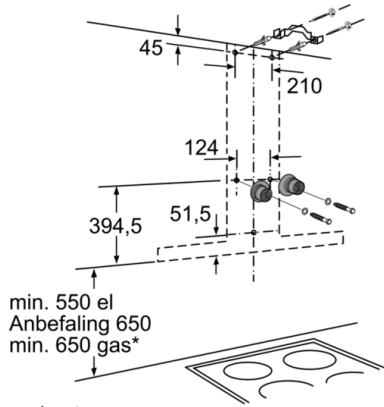

Teknisk data

Typologi :	Skorsten
Godkendelse af certifikater :	CE, VDE
Længde på elledning (cm) :	130
Højde på skorstenen (mm) :	582-908/582-1018
Højde på produktet, uden skorsten (mm) :	46
Mindste afstand til elkogezone :	550
Mindste afstand til gasblus :	650
Nettovægt (kg) :	16,129
Kontroltype :	elektronisk
Antal hastighedsindstillinger :	3 trin + 2 intensiv
Maksimalt udsugningsluft (m ³ /h) :	390
Maksimalt udsugning intensiv ved recirkulation (m ³ /h) :	350.0
Maksimalt udsugningsluft intensiv (m ³ /h) :	600
Antal lamper :	2
Lydniveau (dB(A) re 1 pW) :	61
Diameter af luftudtag (mm) :	120 / 150
Fedtfiltremateriale :	Vaskbart rustfrit stål
EAN-kode :	4242002774817
Tilslutningseffekt (W) :	166
Strømstyrke (A) :	10
Elementspænding (V) :	220-240
Frekvens (Hz) :	50; 60
Stiktype :	Schukostik med jord
Installation :	Vægmonteret

Serie | 6, Væghængt emhætte, 60 cm, rustfrit stål DWB068E59

Væghængt emhætte – mere frihed i formgivningen af køkkenet.

Ydelse og effekt

- Energiklasse: A (på en skala fra A++ til E)
- Kapacitet efter DIN/EN 61591: Normal 390 m³/t, Intensiv 600 m³/t
- Lydeffekt efter EN 60704-3 og EN 60704-2-13 på maks. normaltrin aftræk: 61 dB(A) re 1 pW (47 dB(A) re 20 µPa lydtryk)
- 3 hastigheder og 2 intensivtrin
- Automatisk eftersug i 10 minutter
- Elektronisk styring via tryktaster med digital indikering

Serie | 6, Væghængt emhætte, 60 cm, rustfrit stål

DWB068E59

- (1) Ventilation
- (2) Cirkulationsluft
- (3) Ventilations udgang - monter åbninger ved ventilation, så de vender nedad

Mål i mm

Mål i mm

* fra overkant
af gryderistene

Mål i mm

* fra overkant
af gryderistene

Mål i mm