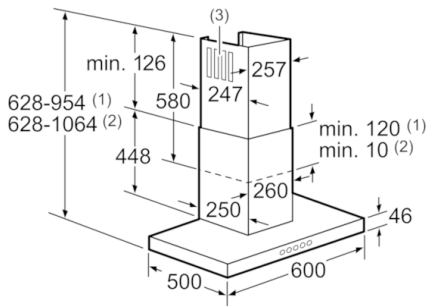

Teknisk data

Typologi :	Skorsten
Godkendelse af certifikater :	CE, VDE
Længde på elledning (cm) :	130
Højde på skorstenen (mm) :	582-908/582-1018
Højde på produktet, uden skorsten (mm) :	46
Mindste afstand til elkogezone :	550
Mindste afstand til gasblus :	650
Nettovægt (kg) :	16,129
Kontroltype :	elektronisk
Antal hastighedsindstillinger :	3 trin + 2 intensiv
Maksimalt udsugningsluft (m ³ /h) :	390
Maksimalt udsugning intensiv ved recirkulation (m ³ /h) :	350.0
Maksimalt udsugningsluft intensiv (m ³ /h) :	600
Antal lamper :	2
Lydniveau (dB(A) re 1 pW) :	61
Diameter af luftudtag (mm) :	120 / 150
Fedtfiltremateriale :	Vaskbart rustfrit stål
EAN-kode :	4242002774817
Tilslutningseffekt (W) :	166
Strømstyrke (A) :	10
Elementspænding (V) :	220-240
Frekvens (Hz) :	50; 60
Stiktype :	Schukostik med jord
Installation :	Vægmonteret

Serie | 6, Væghængt emhætte, 60 cm, rustfrit stål DWB068E59

Væghængt emhætte – mere frihed i formgivningen af køkkenet.

Ydelse og effekt

- Energiklasse: A (på en skala fra A++ til E)
- Kapacitet efter DIN/EN 61591: Normal 390 m³/t, Intensiv 600 m³/t
- Lydeffekt efter EN 60704-3 og EN 60704-2-13 på maks. normaltrin aftræk: 61 dB(A) re 1 pW (47 dB(A) re 20 µPa lydtryk)
- 3 hastigheder og 2 intensivtrin
- Automatisk eftersug i 10 minutter
- Elektronisk styring via tryktaster med digital indikering

Serie | 6, Væghængt emhætte, 60 cm, rustfrit stål

DWB068E59

- (1) Ventilation
- (2) Cirkulationsluft
- (3) Ventilations udgang - monter åbninger ved ventilation, så de vender nedad

Mål i mm

Mål i mm

* fra overkant
af gryderistene

Mål i mm

* fra overkant
af gryderistene

Mål i mm