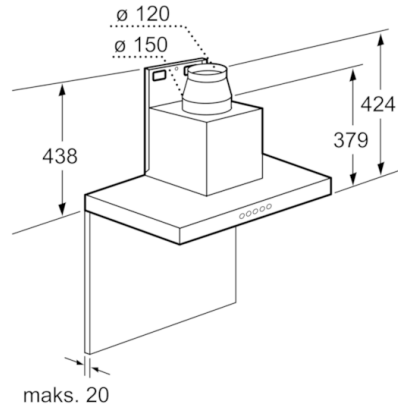

Teknisk data

Typologi :	Skorsten
Godkendelse af certifikater :	CE, VDE
Længde på elledning (cm) :	130
Højde på skorstenen (mm) :	582-908/582-1018
Højde på produktet, uden skorsten (mm) :	46
Mindste afstand til elkogezone :	550
Mindste afstand til gasblus :	650
Nettovægt (kg) :	16,129
Kontroltype :	elektronisk
Antal hastighedsindstillinger :	3 trin + 2 intensiv
Maksimalt udsugningsluft (m ³ /h) :	390
Maksimalt udsugning intensiv ved recirkulation (m ³ /h) :	350.0
Maksimalt udsugningsluft intensiv (m ³ /h) :	600
Antal lamper :	2
Lydniveau (dB(A) re 1 pW) :	61
Diameter af luftudtag (mm) :	120 / 150
Fedtfiltremateriale :	Vaskbart rustfrit stål
EAN-kode :	4242002774817
Tilslutningseffekt (W) :	166
Strømstyrke (A) :	10
Elementspænding (V) :	220-240
Frekvens (Hz) :	50; 60
Stiktype :	Schukostik med jord
Installation :	Vægmonteret

Serie | 6, Væghængt emhætte, 60 cm, rustfrit stål DWB068E59

Væghængt emhætte – mere frihed i formgivningen af køkkenet.

Ydelse og effekt

- Energiklasse: A (på en skala fra A++ til E)
- Kapacitet efter DIN/EN 61591: Normal 390 m³/t, Intensiv 600 m³/t
- Lydeffekt efter EN 60704-3 og EN 60704-2-13 på maks. normaltrin aftræk: 61 dB(A) re 1 pW (47 dB(A) re 20 µPa lydtryk)
- 3 hastigheder og 2 intensivtrin
- Automatisk eftersug i 10 minutter
- Elektronisk styring via tryktaster med digital indikering

Serie | 6, Væghængt emhætte, 60 cm, rustfrit stål

DWB068E59

- (1) Ventilation
- (2) Cirkulationsluft
- (3) Ventilations udgang - monter åbninger ved ventilation, så de vender nedad

Mål i mm

Mål i mm

* fra overkant
af gryderistene

Mål i mm

* fra overkant
af gryderistene

Mål i mm