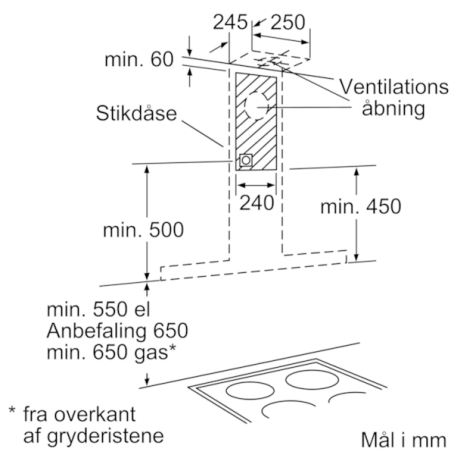

Serie | 6, Væghængt emhætte, 60 cm DWB068E50

- (1) Ventilation
- (2) Cirkulationsluft
- (3) Ventilations udgang - monter åbninger nedad ved ventilation

Mål i mm