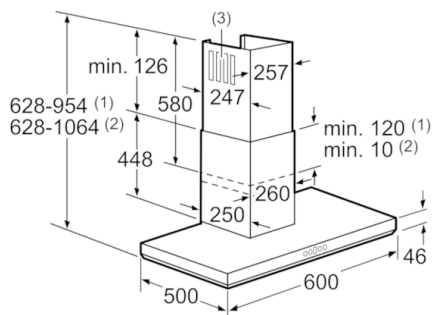

Serie | 6, Væghængt emhætte, 60 cm DWB068E50

- (1) Ventilation
- (2) Cirkulationsluft
- (3) Ventilations udgang - monter åbninger nedad ved ventilation

Mål i mm