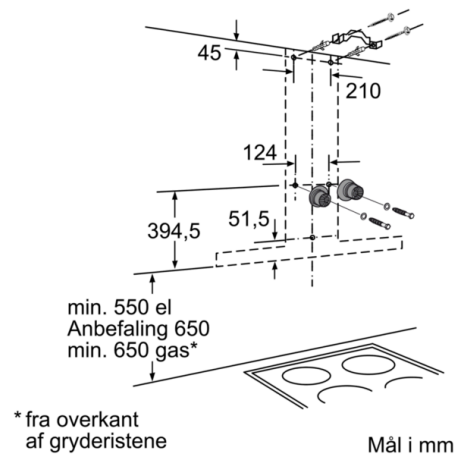

Serie | 6, Væghængt emhætte, 60 cm DWB068E50

- (1) Ventilation
- (2) Cirkulationsluft
- (3) Ventilations udgang - monter åbninger nedad ved ventilation

Mål i mm