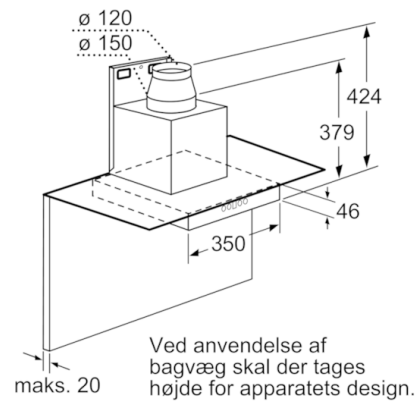

Teknisk data

Farve på skorsten :	rustfrit stål
Typologi :	Skorsten
Godkendelse af certifikater :	CE, Ukraine, VDE
Længde på elledning (cm) :	130
Højde på skorstenen (mm) :	582-902/582-1012
Højde på produktet, uden skorsten (mm) :	52
Mindste afstand til elkogezone :	550
Mindste afstand til gasblus :	650
Nettovægt (kg) :	15,918
Kontroltype :	elektronisk
Maksimalt udsugningsluft (m ³ /h) :	440
Maksimal udsugning intensiv ved recirkulation (m ³ /h) :	360
Maksimal udsugning ved recirkulation (m ³ /h) :	300
Maksimalt udsugningsluft intensiv (m ³ /h) :	680
Antal lamper :	2
Lydniveau (dB(A) re 1 pW) :	60
Diameter af luftudtag (mm) :	150 / 120
Fedtfiltremateriale :	Vaskbar aluminium
EAN-kode :	4242002774862
Tilslutningseffekt (W) :	136
Strømstyrke (A) :	10
Elementspænding (V) :	220-240
Frekvens (Hz) :	60; 50
Stiktype :	Schukostik med jord
Installation :	Vægmonteret

4 242002 774862

Serie | 4 Emhætter

Emfang til vægmontering, 60 cm
Rustfrit stål, Glasdesign
DWA067A50

**Væghængt emhætte – mere frihed i
formgivningen af køkkenet.**

-
- Ydelse og effekt
 - Energiflasse: A+ (på en skala fra A++ til E)
 - Kapacitet efter DIN/EN 61591: Normal 440 m³/t, Intensiv 680 m³/t
 - Lydeffekt efter EN 60704-3 og EN 60704-2-13 på maks. normaltrin aftræk: 60 dB(A) re 1 pW (46 dB(A) re 20 µPa lydtryk)
 - 3 hastigheder og 1 intensivtrin
 - Elektronisk styring

Serie | 4 Emhætter

Emfang til vægmontering, 60 cm Rustfrit stål, Glasdesign DWA067A50

- (1) Ventilation
- (2) Cirkulationsluft
- (3) Ventilationsudgang - monter åbninger nedad ved ventilation

Mål i mm

Mål i mm

* fra overkant af gryderistene

Mål i mm

* fra overkant grydeholder

Mål i mm