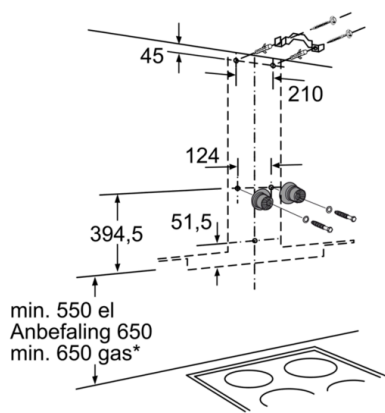

Teknisk data

Farve på skorsten :	rustfrit stål
Typologi :	Skorsten
Godkendelse af certifikater :	CE, Ukraine, VDE
Længde på elledning (cm) :	130
Højde på skorstenen (mm) :	582-902/582-1012
Højde på produktet, uden skorsten (mm) :	52
Mindste afstand til elkogezone :	550
Mindste afstand til gasblus :	650
Nettovægt (kg) :	15,918
Kontroltype :	elektronisk
Maksimalt udsugningsluft (m ³ /h) :	440
Maksimal udsugning intensiv ved recirkulation (m ³ /h) :	360
Maksimal udsugning ved recirkulation (m ³ /h) :	300
Maksimalt udsugningsluft intensiv (m ³ /h) :	680
Antal lamper :	2
Lydniveau (dB(A) re 1 pW) :	60
Diameter af luftudtag (mm) :	150 / 120
Fedtfiltremateriale :	Vaskbar aluminium
EAN-kode :	4242002774862
Tilslutningseffekt (W) :	136
Strømstyrke (A) :	10
Elementspænding (V) :	220-240
Frekvens (Hz) :	60; 50
Stiktype :	Schukostik med jord
Installation :	Vægmonteret

4 242002 774862

Serie | 4 Emhætter

Emfang til vægmontering, 60 cm
Rustfrit stål, Glasdesign
DWA067A50

**Væghængt emhætte – mere frihed i
formgivningen af køkkenet.**

-
- Ydelse og effekt
 - Energiflasse: A+ (på en skala fra A++ til E)
 - Kapacitet efter DIN/EN 61591: Normal 440 m³/t, Intensiv 680 m³/t
 - Lydeffekt efter EN 60704-3 og EN 60704-2-13 på maks. normaltrin aftræk: 60 dB(A) re 1 pW (46 dB(A) re 20 µPa lydtryk)
 - 3 hastigheder og 1 intensivtrin
 - Elektronisk styring

Serie | 4 Emhætter

Emfang til vægmontering, 60 cm Rustfrit stål, Glasdesign DWA067A50

- (1) Ventilation
- (2) Cirkulationsluft
- (3) Ventilationsudgang - monter åbninger nedad ved ventilation

Mål i mm

Mål i mm

* fra overkant af gryderistene

Mål i mm

* fra overkant grydeholder

Mål i mm