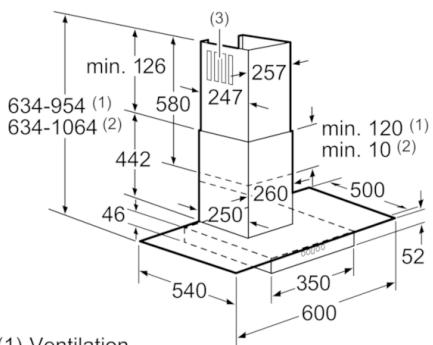

Teknisk data

Farve på skorsten :	rustfrit stål
Typologi :	Skorsten
Godkendelse af certifikater :	CE, Ukraine, VDE
Længde på elledning (cm) :	130
Højde på skorstenen (mm) :	582-902/582-1012
Højde på produktet, uden skorsten (mm) :	52
Mindste afstand til elkogezone :	550
Mindste afstand til gasblus :	650
Nettovægt (kg) :	15,918
Kontroltype :	elektronisk
Maksimalt udsugningsluft (m ³ /h) :	440
Maksimal udsugning intensiv ved recirkulation (m ³ /h) :	360
Maksimal udsugning ved recirkulation (m ³ /h) :	300
Maksimalt udsugningsluft intensiv (m ³ /h) :	680
Antal lamper :	2
Lydniveau (dB(A) re 1 pW) :	60
Diameter af luftudtag (mm) :	150 / 120
Fedtfiltremateriale :	Vaskbar aluminium
EAN-kode :	4242002774862
Tilslutningseffekt (W) :	136
Strømstyrke (A) :	10
Elementspænding (V) :	220-240
Frekvens (Hz) :	60; 50
Stiktype :	Schukostik med jord
Installation :	Vægmonteret

4 242002 774862

Serie | 4 Emhætter

Emfang til vægmontering, 60 cm
Rustfrit stål, Glasdesign
DWA067A50

**Væghængt emhætte – mere frihed i
formgivningen af køkkenet.**

-
- Ydelse og effekt
 - Energiflasse: A+ (på en skala fra A++ til E)
 - Kapacitet efter DIN/EN 61591: Normal 440 m³/t, Intensiv 680 m³/t
 - Lydeffekt efter EN 60704-3 og EN 60704-2-13 på maks. normaltrin aftræk: 60 dB(A) re 1 pW (46 dB(A) re 20 µPa lydtryk)
 - 3 hastigheder og 1 intensivtrin
 - Elektronisk styring

Serie | 4 Emhætter

Emfang til vægmontering, 60 cm Rustfrit stål, Glasdesign DWA067A50

- (1) Ventilation
- (2) Cirkulationsluft
- (3) Ventilationsudgang - monter åbninger nedad ved ventilation

Mål i mm

Mål i mm

* fra overkant af gryderistene

Mål i mm

* fra overkant grydeholder

Mål i mm