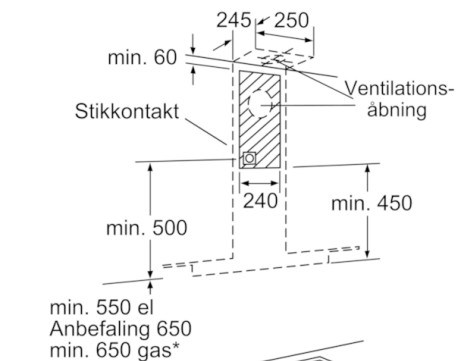

Teknisk data

Farve på skorsten :	rustfrit stål
Typologi :	Skorsten
Godkendelse af certifikater :	CE, Ukraine, VDE
Længde på elledning (cm) :	130
Højde på skorstenen (mm) :	582-902/582-1012
Højde på produktet, uden skorsten (mm) :	52
Mindste afstand til elkogezone :	550
Mindste afstand til gasblus :	650
Nettovægt (kg) :	15,918
Kontroltype :	elektronisk
Maksimalt udsugningsluft (m ³ /h) :	440
Maksimal udsugning intensiv ved recirkulation (m ³ /h) :	360
Maksimal udsugning ved recirkulation (m ³ /h) :	300
Maksimalt udsugningsluft intensiv (m ³ /h) :	680
Antal lamper :	2
Lydniveau (dB(A) re 1 pW) :	60
Diameter af luftudtag (mm) :	150 / 120
Fedtfiltremateriale :	Vaskbar aluminium
EAN-kode :	4242002774862
Tilslutningseffekt (W) :	136
Strømstyrke (A) :	10
Elementspænding (V) :	220-240
Frekvens (Hz) :	60; 50
Stiktype :	Schukostik med jord
Installation :	Vægmonteret

4 242002 774862

Serie | 4 Emhætter

Emfang til vægmontering, 60 cm
Rustfrit stål, Glasdesign
DWA067A50

**Væghængt emhætte – mere frihed i
formgivningen af køkkenet.**

-
- Ydelse og effekt
 - Energiflasse: A+ (på en skala fra A++ til E)
 - Kapacitet efter DIN/EN 61591: Normal 440 m³/t, Intensiv 680 m³/t
 - Lydeffekt efter EN 60704-3 og EN 60704-2-13 på maks. normaltrin aftræk: 60 dB(A) re 1 pW (46 dB(A) re 20 µPa lydtryk)
 - 3 hastigheder og 1 intensivtrin
 - Elektronisk styring

Serie | 4 Emhætter

Emfang til vægmontering, 60 cm Rustfrit stål, Glasdesign DWA067A50

- (1) Ventilation
- (2) Cirkulationsluft
- (3) Ventilationsudgang - monter åbninger nedad ved ventilation

Mål i mm

Mål i mm

* fra overkant af gryderistene

Mål i mm

* fra overkant grydeholder

Mål i mm