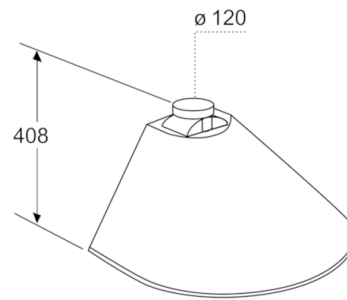

**Teknisk data**

Farve på skorsten :	rustfrit stål
Typologi :	Skorsten
Godkendelse af certifikater :	CE, VDE
Længde på elledning (cm) :	130
Højde på skorstenen (mm) :	521-804/521-804
Højde på produktet, uden skorsten (mm) :	366
Mindste afstand til elkogezone :	600
Mindste afstand til gasblus :	650
Nettovægt (kg) :	10,972
Kontroltype :	mekanisk
Antal hastighedsindstillinger :	3
Maksimalt udsugningsluft (m <sup>3</sup> /h) :	581
Maksimal udsugning ved recirkulation (m <sup>3</sup> /h) :	290
Antal lamper :	2
Lydniveau (dB(A) re 1 pW) :	69
Diameter af luftudtag (mm) :	120
Fedtfiltermateriale :	Vaskbar aluminium
EAN-kode :	4242002835037
Tilslutningseffekt (W) :	306
Strømstyrke (A) :	10
Elementspænding (V) :	230
Frekvens (Hz) :	50
Stiktype :	Euro stik u. jord op til 2,5 A
Installation :	Vægmonteret

**Design**

- Til vægmontering
- Belysning 2 x 28 W Halogen-energispærepærer

**Komfort**

- Metalfedtfilter, kan rengøres i opvaskemaskinen
- Betjening: Skydevælger

**Tilbehør**

- Til aftræk eller recirkulation
- Tilslutningseffekt: 306 W
- Aftræksstuds ø 120 mm

*\* i henhold til EU regulering nr. 65/2014*

**Serie | 2, Væghængt emhætte, 60 cm, rustfrit stål**  
**DWA061451**

Mål i mm

Mål i mm

\* Fra overkant Topbærer

Mål i mm

\* Fra overkant Topbærer

Mål i mm