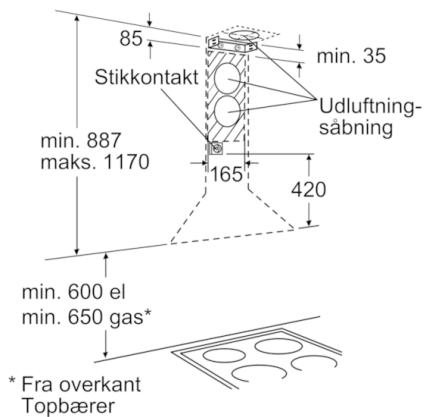

**Teknisk data**

Farve på skorsten :	rustfrit stål
Typologi :	Skorsten
Godkendelse af certifikater :	CE, VDE
Længde på elledning (cm) :	130
Højde på skorstenen (mm) :	521-804/521-804
Højde på produktet, uden skorsten (mm) :	366
Mindste afstand til elkogezone :	600
Mindste afstand til gasblus :	650
Nettovægt (kg) :	10,972
Kontroltype :	mekanisk
Antal hastighedsindstillinger :	3
Maksimalt udsugningsluft (m <sup>3</sup> /h) :	581
Maksimal udsugning ved recirkulation (m <sup>3</sup> /h) :	290
Antal lamper :	2
Lydniveau (dB(A) re 1 pW) :	69
Diameter af luftudtag (mm) :	120
Fedtfiltermateriale :	Vaskbar aluminium
EAN-kode :	4242002835037
Tilslutningseffekt (W) :	306
Strømstyrke (A) :	10
Elementspænding (V) :	230
Frekvens (Hz) :	50
Stiktype :	Euro stik u. jord op til 2,5 A
Installation :	Vægmonteret

*\* i henhold til EU regulering nr. 65/2014*

**Serie | 2, Væghængt emhætte, 60 cm, rustfrit stål**  
**DWA061451**

Mål i mm

Mål i mm

\* Fra overkant Topbærer

Mål i mm

\* Fra overkant Topbærer

Mål i mm