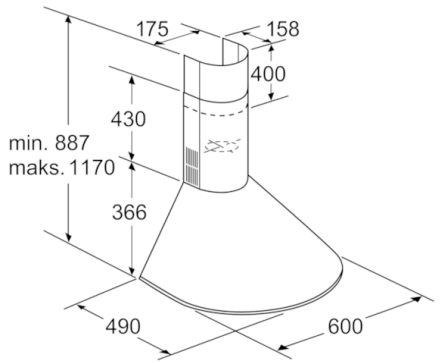

**Teknisk data**

Farve på skorsten :	rustfrit stål
Typologi :	Skorsten
Godkendelse af certifikater :	CE, VDE
Længde på elledning (cm) :	130
Højde på skorstenen (mm) :	521-804/521-804
Højde på produktet, uden skorsten (mm) :	366
Mindste afstand til elkogezone :	600
Mindste afstand til gasblus :	650
Nettovægt (kg) :	10,972
Kontroltype :	mekanisk
Antal hastighedsindstillinger :	3
Maksimalt udsugningsluft (m <sup>3</sup> /h) :	581
Maksimal udsugning ved recirkulation (m <sup>3</sup> /h) :	290
Antal lamper :	2
Lydniveau (dB(A) re 1 pW) :	69
Diameter af luftudtag (mm) :	120
Fedtfiltermateriale :	Vaskbar aluminium
EAN-kode :	4242002835037
Tilslutningseffekt (W) :	306
Strømstyrke (A) :	10
Elementspænding (V) :	230
Frekvens (Hz) :	50
Stiktype :	Euro stik u. jord op til 2,5 A
Installation :	Vægmonteret

**Design**

- Til vægmontering
- Belysning 2 x 28 W Halogen-energispærepærer

**Komfort**

- Metalfedtfilter, kan rengøres i opvaskemaskinen
- Betjening: Skydevælger

**Tilbehør**

- Til aftræk eller recirkulation
- Tilslutningseffekt: 306 W
- Aftræksstuds ø 120 mm

*\* i henhold til EU regulering nr. 65/2014*

**Serie | 2, Væghængt emhætte, 60 cm, rustfrit stål**  
**DWA061451**

Mål i mm

Mål i mm

\* Fra overkant Topbærer

Mål i mm

\* Fra overkant Topbærer

Mål i mm