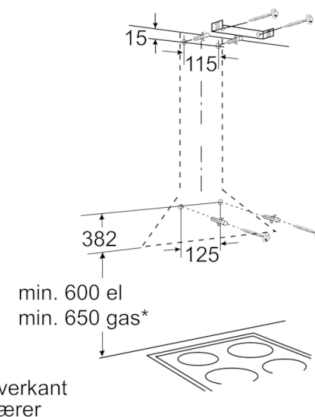

**Teknisk data**

Farve på skorsten :	rustfrit stål
Typologi :	Skorsten
Godkendelse af certifikater :	CE, VDE
Længde på elledning (cm) :	130
Højde på skorstenen (mm) :	521-804/521-804
Højde på produktet, uden skorsten (mm) :	366
Mindste afstand til elkogezone :	600
Mindste afstand til gasblus :	650
Nettovægt (kg) :	10,972
Kontroltype :	mekanisk
Antal hastighedsindstillinger :	3
Maksimalt udsugningsluft (m <sup>3</sup> /h) :	581
Maksimal udsugning ved recirkulation (m <sup>3</sup> /h) :	290
Antal lamper :	2
Lydniveau (dB(A) re 1 pW) :	69
Diameter af luftudtag (mm) :	120
Fedtfiltermateriale :	Vaskbar aluminium
EAN-kode :	4242002835037
Tilslutningseffekt (W) :	306
Strømstyrke (A) :	10
Elementspænding (V) :	230
Frekvens (Hz) :	50
Stiktype :	Euro stik u. jord op til 2,5 A
Installation :	Vægmonteret

*\* i henhold til EU regulering nr. 65/2014*

**Serie | 2, Væghængt emhætte, 60 cm, rustfrit stål**  
**DWA061451**

Mål i mm

Mål i mm

\* Fra overkant Topbærer

Mål i mm

\* Fra overkant Topbærer

Mål i mm