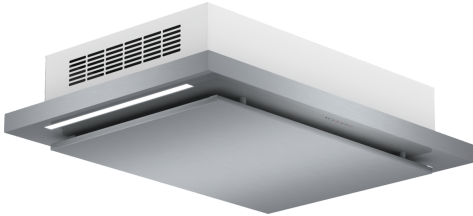

Serie 6, Loftemfang, 100 cm, Rustfrit stål DID106T50

Tilbehør

DSZ500P	Long Life lugtfilter (udskiftning)
DHZ5418	Ramme til kabelføring

Praktisk emfang med enkel montering i loftet, til drift med kulfilter.

- Intensivniveau – fjerner kraftig mados ekstra hurtigt og effektivt.
- Metal fedtfilter - Let at rengøre kan vaskes i opvaskemaskinen.

Teknisk data

Typologi:	Frithængende loftemhætte
Længde på elledning:	0.0 cm
Mindste afstand til elkogezone:	600 mm
Mindste afstand til gasblus:	900 mm
Nettovægt:	27.3 kg
Kontroltype:	elektronisk
Antal hastighedsindstillinger:	3 trin + intensiv indstilling
Maksimal udsugning intensiv ved recirkulation:	850.0 m ³ /h
Kapacitet kulfilter :	780 m ³ /h
Antal lamper:	2
Diameter af luftudtag:	150 mm
Fedtfiltermateriale:	Vaskbar aluminium
EAN-kode:	4242002909028
Effekt:	192 W
Strømstyrke:	16 A
Elementspænding:	220-240 V
Frekvens:	50 Hz
Stiktype:	Uden stik (elektrisk tilslutning af elektriker)
Type af installation:	Indbygning
Udsæt indstillinger for slukning:	30 min

Serie 6, Loftemfang, 100 cm, Rustfrit stål DID106T50

Praktisk emfang med enkel montering i loftet, til drift med kulfilter.

Ydelse og effekt

- Max. kapacitet: 850 m³/t
- Lydniveau ved recirkulation på højeste normaltrin: 70 dB(A) re 1 pW, intensivtrin: 72 dB(A) re 1 pW
- 3 hastigheder og 1 intensivtrin
- Intensiv indstilling med automatisk skift tilbage til forrige indstilling

Design

- Montering: Til frithængende montering over kogesektion
- Belysning: 2 x LED 6W

Komfort

- Betjenes via fjernbetjening
- Lysdæmperfunktion
- RimVentilation - metalfedtfiler med kantsug
- Metalfedtfiler, kan rengøres i opvaskemaskinen
- Indikator for rengøring/udskiftning af fedt- og kulfilter