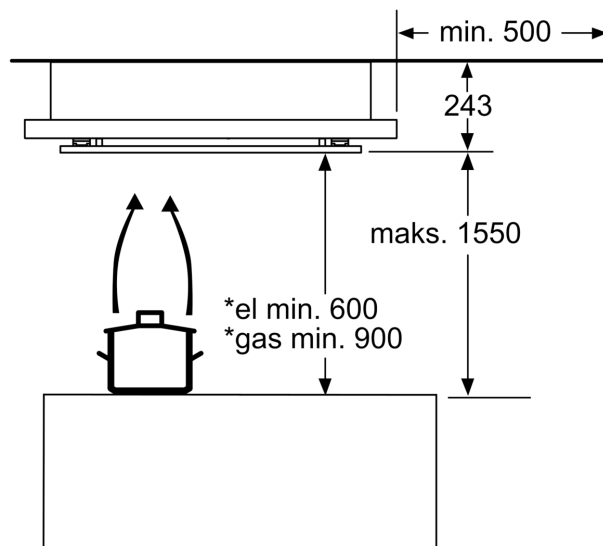

- Intensivniveau – fjerner kraftig mados ekstra hurtigt og effektivt.
- Metal fedtfilter - Let at rengøre kan vaskes i opvaskemaskinen.

Teknisk data

Typologi:	Frithængende loftemhætte
Længde på elledning:	0.0 cm
Mindste afstand til elkogezone:	600 mm
Mindste afstand til gasblus:	900 mm
Nettovægt:	27.3 kg
Kontroltype:	elektronisk
Antal hastighedsindstillinger:	3 trin + intensiv indstilling
Maksimal udsugning intensiv ved recirkulation:	850.0 m ³ /h
Kapacitet kulfilter :	780 m ³ /h
Antal lamper:	2
Diameter af luftudtag:	150 mm
Fedtfiltermateriale:	Vaskbar aluminium
EAN-kode:	4242002909028
Effekt:	192 W
Strømstyrke:	16 A
Elementspænding:	220-240 V
Frekvens:	50 Hz
Stiktype:	Uden stik (elektrisk tilslutning af elektriker)
Type af installation:	Indbygning
Udsæt indstillinger for slukning:	30 min

Serie 6, Loftemfang, 100 cm, Rustfrit stål DID106T50

Praktisk emfang med enkel montering i loftet, til drift med kulfilter.

Ydelse og effekt

- Max. kapacitet: 850 m³/t
- Lydniveau ved recirkulation på højeste normaltrin: 70 dB(A) re 1 pW, intensivtrin: 72 dB(A) re 1 pW
- 3 hastigheder og 1 intensivtrin
- Intensiv indstilling med automatisk skift tilbage til forrige indstilling

Design

- Montering: Til frithængende montering over kogesektion
- Belysning: 2 x LED 6W

Komfort

- Betjenes via fjernbetjening
- Lysdæmperfunktion
- RimVentilation - metalfedtfiler med kantsug
- Metalfedtfiler, kan rengøres i opvaskemaskinen
- Indikator for rengøring/udskiftning af fedt- og kulfilter

Installation

- Til drift med kulfilter
- Kulfilter medfølger

**Serie 6, Loftemfang, 100 cm, Rustfrit
stål
DID106T50**

Mål i mm

* fra overkant af gryderistene

Mål i mm