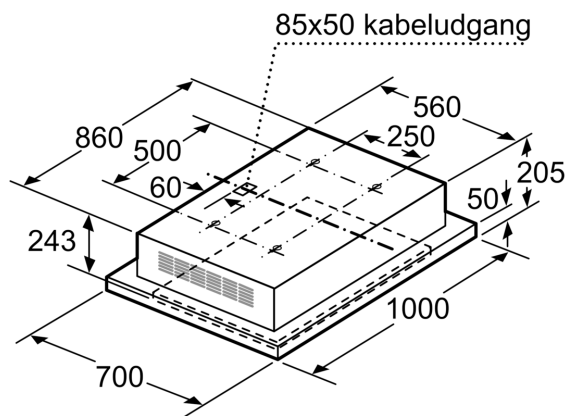

Serie 6, Loftemfang, 100 cm, Rustfrit stål DID106T50

Praktisk emfang med enkel montering i loftet, til drift med kulfilter.

Ydelse og effekt

- Max. kapacitet: 850 m³/t
- Lydniveau ved recirkulation på højeste normaltrin: 70 dB(A) re 1 pW, intensivtrin: 72 dB(A) re 1 pW
- 3 hastigheder og 1 intensivtrin
- Intensiv indstilling med automatisk skift tilbage til forrige indstilling

Installation

- Til drift med kulfilter
- Kulfilter medfølger

**Serie 6, Loftemfang, 100 cm, Rustfrit
stål
DID106T50**

Mål i mm

* fra overkant af gryderistene

Mål i mm