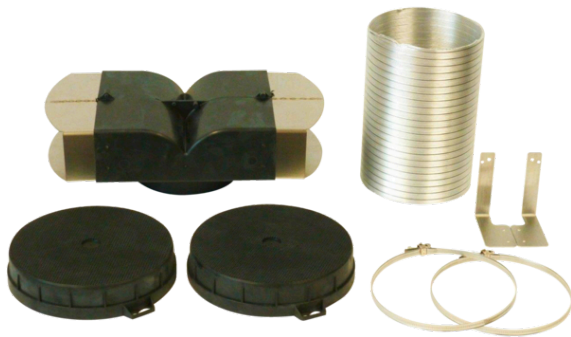

Tilbehør til ventilation DHZ5425

Teknisk data

Dimension af pakket produkt (mm) :	270 x 600 x 220
Palledimensioner :	204.0 x 80.0 x 120.0
Standardantal enheder pr. palle :	42
Nettovægt (kg) :	2,374
Bruttovægt (kg) :	2,9
EAN-kode :	4242002439433

Tilbehør til ventilation

DHZ5425

- Indeholder: Kulfilter, bøjelig slange, slangeklemmer og fastgørelsesmateriale
- Passer til DWC041650