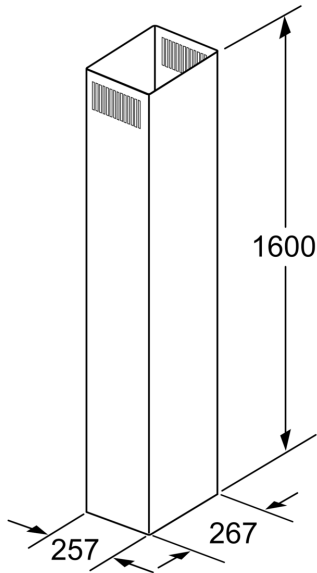

Forlænger til skorsten, 1600 mm DHZ1255

- Emhætten kan maksimalt forlænges med 1020 mm
- Der skal også anvendes en monteringsforlænger på 1000 mm (Ekstra tilbehør)
- Skorstensforlænger med udluftningsgitter til recirkulation
- Kan anvendes både til aftræk og recirkulation

Teknisk data

Dimension af pakket produkt: 1710 x 330 x 460 mm
Palledimensioner: 186.0 x 80.0 x 120.0
Standardantal enheder pr. palle: 4
Nettovægt: 9.1 kg
Bruttovægt: 14.9 kg
EAN-kode: 4242002634005

Forlænger til skorsten, 1600 mm DHZ1255

Mål i mm

Mål i mm