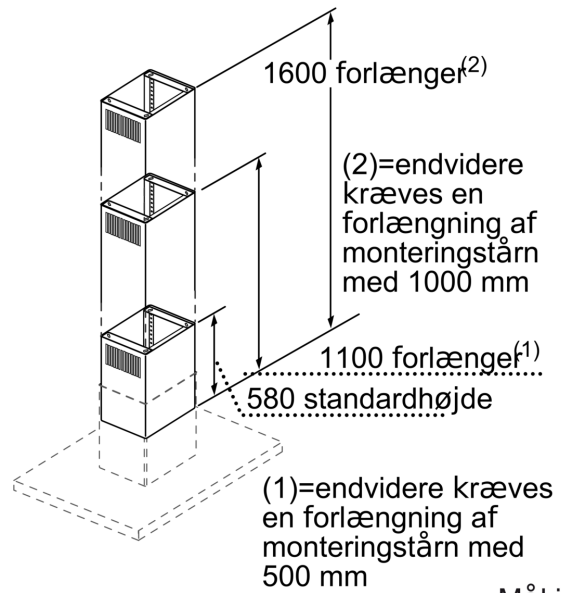

Forlænger til skorsten, 1600 mm DHZ1255

- Emhætten kan maksimalt forlænges med 1020 mm
- Der skal også anvendes en monteringsforlænger på 1000 mm (Ekstra tilbehør)
- Skorstensforlænger med udluftningsgitter til recirkulation
- Kan anvendes både til aftræk og recirkulation

Teknisk data

Dimension af pakket produkt: 1710 x 330 x 460 mm
Palledimensioner: 186.0 x 80.0 x 120.0
Standardantal enheder pr. palle: 4
Nettovægt: 9.1 kg
Bruttovægt: 14.9 kg
EAN-kode: 4242002634005

Forlænger til skorsten, 1600 mm DHZ1255

Mål i mm

Mål i mm